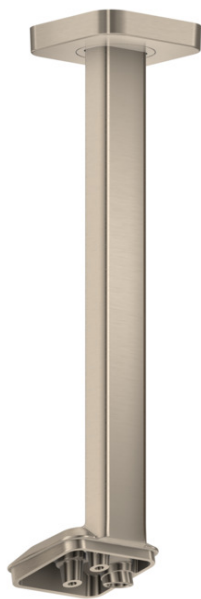

AXOR ShowerSphere
Deckenanschluss 300 mm für Kopfbrause 1jet
Oberfläche: **Brushed Nickel** Artikelnummer: **39767820**

Beschreibung

Merkmale

- Länge: 300 mm
- Installationsart: Aufputzmontage
- Material: Metall
- Anschlussart: kompatibel für internationale Installation mit G 1/2 und USA-Installation mit NPT 1/2
- geeignet für: Kopfbrause 1jet

Produktabbildung