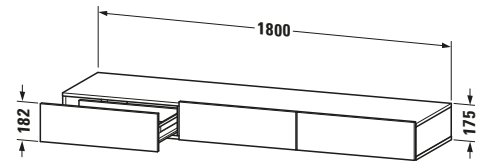

Schubkastenablage

Basis Angaben	
Langbezeichnung	Duravit DuraStyle Schubkastenablage, Nussbaum, Rechteckig, Anzahl Schubkästen: 3 – DS827307943
Artikel Nr.	DS827307943

Spezifikationen	
Anzahl Schubkästen	3
Montagegrad	Montiert
Montage	
Montageart	Wandhängend / Wandmontage
Farbe	
Farbwert	Nussbaum
Front	
Farbwert Front	Nussbaum
Glanzgrad Front	Matt
Material Front	Hochverdichtete Dreischicht-Holzspanplatte
Korpus	
Farbwert Korpus	Basalt
Glanzgrad Korpus	Matt
Material Korpus	Hochverdichtete Dreischicht-Holzspanplatte
Oberfläche Korpus	Dekor
Griff	
Ausführung Griff	Grifflos

Features	
Selbsteinzug mit Dämpfung	✓

Lieferumfang	
Inkl. Konsolenplatte	✓
Montage	
Inkl. Befestigungsmaterial	✓
Technische Dokumentation	
Inkl. Montageanleitung	digital und gedruckt

Logistik	
Artikelgewicht	48 kg
Verkaufsverpackung	
Art Verkaufsverpackung	Karton
Menge / Verkaufsverpackung	1 Stk.
Ab Werk verpackt	✓
Breite Verkaufsverpackung inkl. Artikel	1850 mm
Höhe Verkaufsverpackung inkl. Artikel	490 mm
Tiefe Verkaufsverpackung inkl. Artikel	235 mm
Gewicht Verkaufsverpackung inkl. Artikel	53 kg
Anzahl Packstücke	1

Passende Produkte	
Passende Artikel	
	Sitzkissen # DS9938 DuraStyle

Vermaßung	
Breite / Länge	1800 mm
Höhe	182 mm
Tiefe / Breite	440 mm

Weitere Informationen finden Sie hier

<https://pro.duravit.de/p/DS827307943>