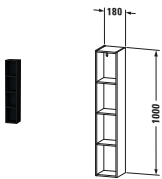

Regalelement

| Basis Angaben | |
|-----------------|---|
| Langbezeichnung | Duravit L-Cube Regalelement, Eiche Schwarz Matt, Rechteckig – LC120501616 |
| Artikel Nr. | LC120501616 |

| Spezifikationen | |
|-----------------------|--|
| Anzahl offener Fächer | 4 |
| Montagegrad | Montiert |
| Oberfläche | Dekor |
| Oberflächenbehandlung | Direktbeschichtet |
| Ablage | |
| Anzahl Ablageflächen | 4 |
| Montage | |
| Montageart | Wandhängend / Wandmontage |
| Farbe | |
| Farbwert | Eiche Schwarz |
| Glanzgrad | Matt |
| Material | |
| Material | Hochverdichtete Dreischicht-Holzspanplatte |

| Lieferumfang | |
|--------------------------|----------------------|
| Technische Dokumentation | |
| Inkl. Montageanleitung | digital und gedruckt |

| Logistik | |
|--|---------|
| Artikelgewicht | 5,4 kg |
| Verkaufsverpackung | |
| Art Verkaufsverpackung | Karton |
| Menge / Verkaufsverpackung | 1 Stk. |
| Ab Werk verpackt | ✓ |
| Breite Verkaufsverpackung inkl. Artikel | 180 mm |
| Höhe Verkaufsverpackung inkl. Artikel | 180 mm |
| Tiefe Verkaufsverpackung inkl. Artikel | 1000 mm |
| Gewicht Verkaufsverpackung inkl. Artikel | 5,4 kg |
| Anzahl Packstücke | 1 |

| Vermaßung | |
|------------------------------|---------|
| Breite / Länge | 180 mm |
| Min. Variable Breite / Länge | 0 mm |
| Max. Variable Breite / Länge | 0 mm |
| Höhe | 1000 mm |
| Tiefe / Breite | 180 mm |