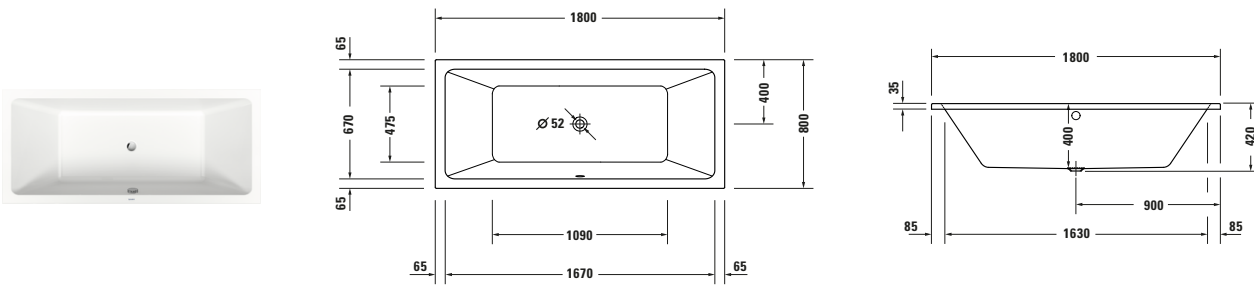

Badewanne

Basis Angaben	
Langbezeichnung	Duravit Duravit No.1 Badewanne 1800x800 mm Weiß, Einbau, Material: Sanitäracryl, Rechteckig, Anzahl Rückenschrägen: 2, Position Ablauf: Mitte, Überlauf – 70049200000000

Spezifikationen	
Montage	
Einbauart	Einbau
Position Rückenschräge	Links / Rechts
Nutzinhalt	160 l
Material	
Material	Sanitäracryl
Farbe	
Farbwert	Weiß
Glanzgrad	Glänzend
Überlauf	
Überlaufart	Drehexcenter

Features	
Wannengriff möglich	✓

Vermaßung	
Breite / Länge	1800 mm
Tiefe / Breite	800 mm
Höhe	420 mm
Min. Höhe mit Füßen	535 mm
Höhe mit Wannenträger	550 mm

Logistik	
Artikelgewicht	25 kg

Passende Produkte	
Passende Artikel	
	Wannenanker # 79010300000000 Universal
	Fußgestell # 79010000000000 Universal
	Badewannenträger # 79244400000000 Duravit No.1
	Schallschutz-Set # 79136800000000 Universal
	Wannengriff # 79280400000100 Universal
	Wandprofil # 79012600000000 Universal
	Ab- und Überlaufgarnitur # 79128700000100 Universal
	Ab- und Überlaufgarnitur mit Zulauf # 79221700000100 Universal
	Whirlwanne # 760492 Duravit No.1

Beschreibungstexte	
Ausschreibungstext	Duravit Duravit No.1 Badewanne Weiß 1800x800 mm, Designer: Duravit, Form: Rechteckig, Sanitäracryl, Einbauart: Einbau, Anzahl Rückenschrägen: 2, Position Rückenschräge: Links, Rechts, Überlauf, Überlaufart: Drehexcenter, Position Überlauf: Mitte, Position Ablauf: Mitte, Weiß, CE-Kennzeichen-1: EN 14516, EAN Nr.: 4063382185419, Artikelgewicht: 25 kg, Nutzinhalt: 160 l, Innentiefe: 400 mm, Abmessungen (Breite / Länge x Tiefe / Breite x Höhe): 1800 x 800 x 420 mm, Artikel Nr.: 70049200000000