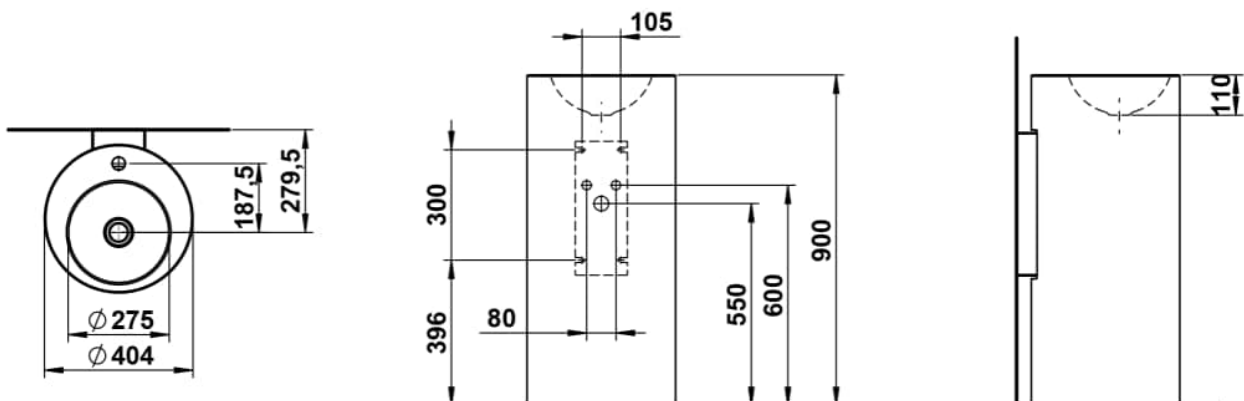

TECHNISCHE ZEICHNUNGEN