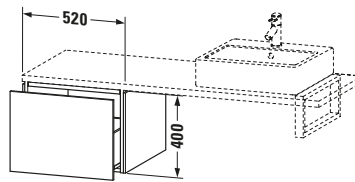

Unterschrank für Konsole

Basis Angaben	
Langbezeichnung	Duravit L-Cube Unterschrank für Konsole, Flanell Grau Hochglanz, Rechteckig, Anzahl Auszüge: 1, Tip-on Technik – LC583208989
Artikel Nr.	LC583208989

Lieferumfang	
Montage	
Inkl. Befestigungsmaterial	✓
Technische Dokumentation	
Inkl. Montageanleitung	digital und gedruckt

Weitere Informationen finden Sie hier

<https://pro.duravit.de/p/LC583208989>

Spezifikationen	
Anzahl Auszüge	1
Montagegrad	Montiert
Montage	
Montageart	Konsolenmontage / Wandhängend / Wandmontage
Farbe	
Farbwert	Flanell Grau
Glanzgrad	Hochglanz
Front	
Farbwert Front	Flanell Grau
Glanzgrad Front	Hochglanz
Material Front	Hochverdichtete MDF-Platte
Korpus	
Farbwert Korpus	Flanell Grau
Glanzgrad Korpus	Hochglanz
Material Korpus	Hochverdichtete MDF-Platte
Oberfläche Korpus	Lack
Griff	
Ausführung Griff	Grifflos

Features	
Tip-on Technik	✓
Selbststeinzug mit Dämpfung	✓

Logistik	
Artikelgewicht	19,4 kg
Verkaufsverpackung	
Art Verkaufsverpackung	Karton
Menge / Verkaufsverpackung	1 Stk.
Ab Werk verpackt	✓
Breite Verkaufsverpackung inkl. Artikel	620 mm
Höhe Verkaufsverpackung inkl. Artikel	560 mm
Tiefe Verkaufsverpackung inkl. Artikel	550 mm
Gewicht Verkaufsverpackung inkl. Artikel	23 kg
Anzahl Packstücke	1

Passende Produkte	
Notwendige Artikel	
	Konsole # LC103C L-Cube
	Konsole # LC107C L-Cube
	Konsole # LC102C L-Cube
	Konsole # LC106C L-Cube

Vermaßung	
Breite / Länge	520 mm
Höhe	400 mm
Tiefe / Breite	547 mm
Min. Wandabstand	20 mm