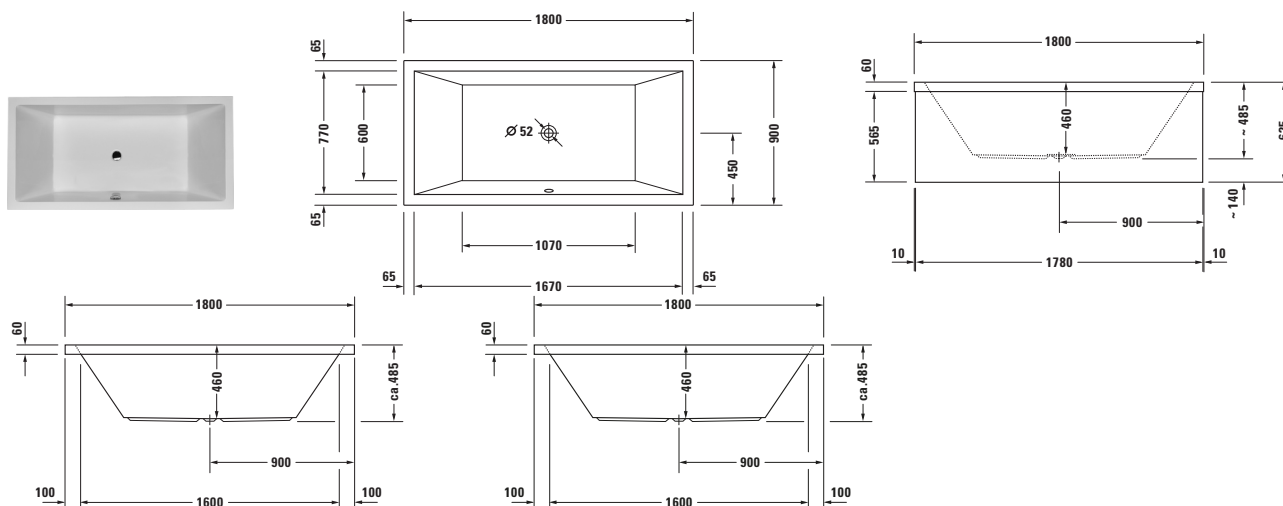

Badewanne

Basis Angaben	
Langbezeichnung	Duravit Starck Badewanne 1800x900 mm Weiß, Einbau, Material: Sanitäracryl, Rechteckig, Anzahl Rückenschrägen: 2, Position Ablauf: Mitte, Überlauf – 700052000000000

Passende Produkte	
Passende Artikel	
Passende Artikel finden Sie auf unserer Webseite.	

Spezifikationen	
Montage	
Einbauart	Einbau
Position Rückenschräge	Links / Rechts
Nutzinhalt	252 l
Material	
Material	Sanitäracryl
Farbe	
Farbwert	Weiß
Glanzgrad	Glänzend
Überlauf	
Überlaufart	Drehexcenter

Beschreibungstexte	
Ausschreibungstext	Duravit Starck Badewanne Weiß 1800x900 mm, Designer: Philippe Starck, Form: Rechteckig, Sanitäracryl, Einbauart: Einbau, Wannenverkleidung möglich, Anzahl Rückenschrägen: 2, Position Rückenschräge: Links, Rechts, Überlauf, Überlaufart: Drehexcenter, Position Überlauf: Mitte, Position Ablauf: Mitte, Weiß, CE-Kennzeichen-1: EN 14516, EAN Nr.: 4021534306389, Artikelgewicht: 38,5 kg, Nutzinhalt: 252 l, Innentiefe: 460 mm, Abmessungen (Breite / Länge x Tiefe / Breite x Höhe): 1800 x 900 x 485 mm, Artikel Nr.: 700052000000000

Features	
Wannengriff möglich	✓

Vermaßung	
Breite / Länge	1800 mm
Tiefe / Breite	900 mm
Höhe	485 mm
Min. Höhe mit Füßen	605 mm
Höhe mit Wannenträger	615 mm

Logistik	
Artikelgewicht	38,5 kg

Weitere Informationen finden Sie hier