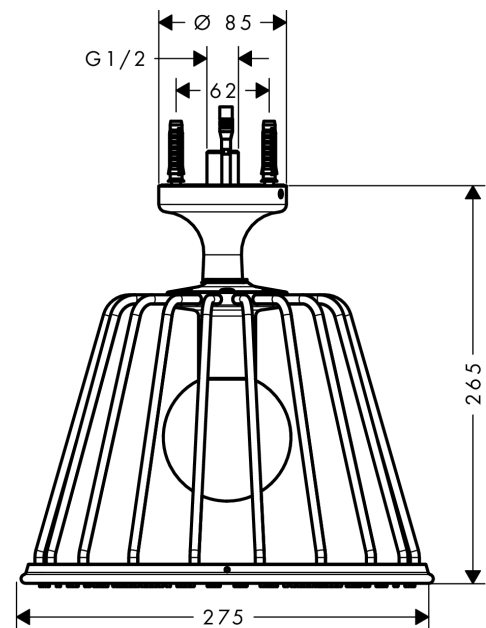

AXOR LampShower/Nendo
LampShower 275 1jet mit Deckenanschluss
 Oberfläche: **Polished Gold Optic** Artikelnummer: **26032990**

Beschreibung

Merkmale

- besteht aus: Kopfbrause, Deckenanschluss
- Brausekopfgrösse: 275 mm
- Strahlart: Rain
- Durchflussmenge Rain (bei 3 bar): 18 l/min
- Maximale Durchflussmenge bei 3 bar: 18 l/min
- Mindestfliessdruck: 2 bar
- Strahlzonen: körperumhüllender und zur Mitte hin konzentrierter Brausestrahl
- Kugelgelenk: Kopfbrause im Winkel verstellbar
- Material Strahlscheibe: Metall
- Metalldeckenanschluss
- Deckenanschlusslänge: 120 mm
- Strahlscheibe zur Reinigung abnehmbar
- Montage: Deckenmontage
- Anschlussgewinde: G 1/2
- mit integrierter Beleuchtung
- Lampe: LED
- Spannungsversorgung: 12 V
- Transformator Unterputz Netzteil 12 V, 12 W
- Eingangsspannung: 100 - 240 V AC / 50/60 Hz
- Ausgangsspannung: 12 V DC
- Farbtemperatur: 2700 K
- Energieeffizienzklasse: enthält eine Lichtquelle der Energieeffizienzklasse G

Artikeldetails

TEAM-Nr. 758786.766
 Preis exkl. MwSt. 2585.00 CHF

Technologie

Zertifikate / Nachhaltigkeit

Produktabbildung

Maßzeichnung

AXOR LampShower/Nendo
LampShower 275 1jet mit Deckenanschluss
 Oberfläche: **Polished Gold Optic** Artikelnummer: **26032990**

Explosionszeichnung

Baujahr: >02/22

AXOR LampShower/Nendo
LampShower 275 1jet mit Deckenanschluss
 Oberfläche: **Polished Gold Optic** Artikelnummer: **26032990**

Ersatzteilliste

Baujahr: >02/22

Pos.	Beschreibung	Artikelnummer	Preis	VE
1	Anschlußnippel G½	92179000	45.85 CHF	1
2	O-Ring 11x2	98127000	3.25 CHF	1
3	Befestigungssatz	92180000	128.65 CHF	1
4	Sieb	97735000	3.25 CHF	1
5	Transformator	95585000	166.45 CHF	1
6	Kabel für Beleuchtung (12 V)	95586000	72.55 CHF	1
7	Madenschraube M5x6	98482000	3.25 CHF	1
8	Strahlscheibe kpl.	92181990	509.20 CHF	1
9	Leuchtmittel	93006000	103.25 CHF	1
10	Leuchtenglas	92182000	128.65 CHF	1