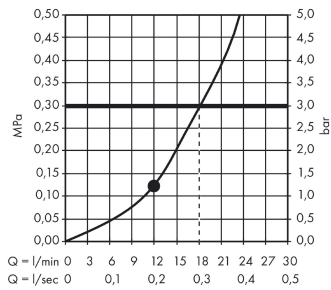

AXOR LampShower/Nendo
LampShower 275 1jet mit Deckenanschluss
Oberfläche: **Polished Gold Optic** Artikelnummer: **26032990**

Durchflussdiagramm

Die Verbrauchswerte wurden praxisnah mit den dazugehörigen Armaturen (Thermostat/Mischer/Unterputzventil) gemessen.