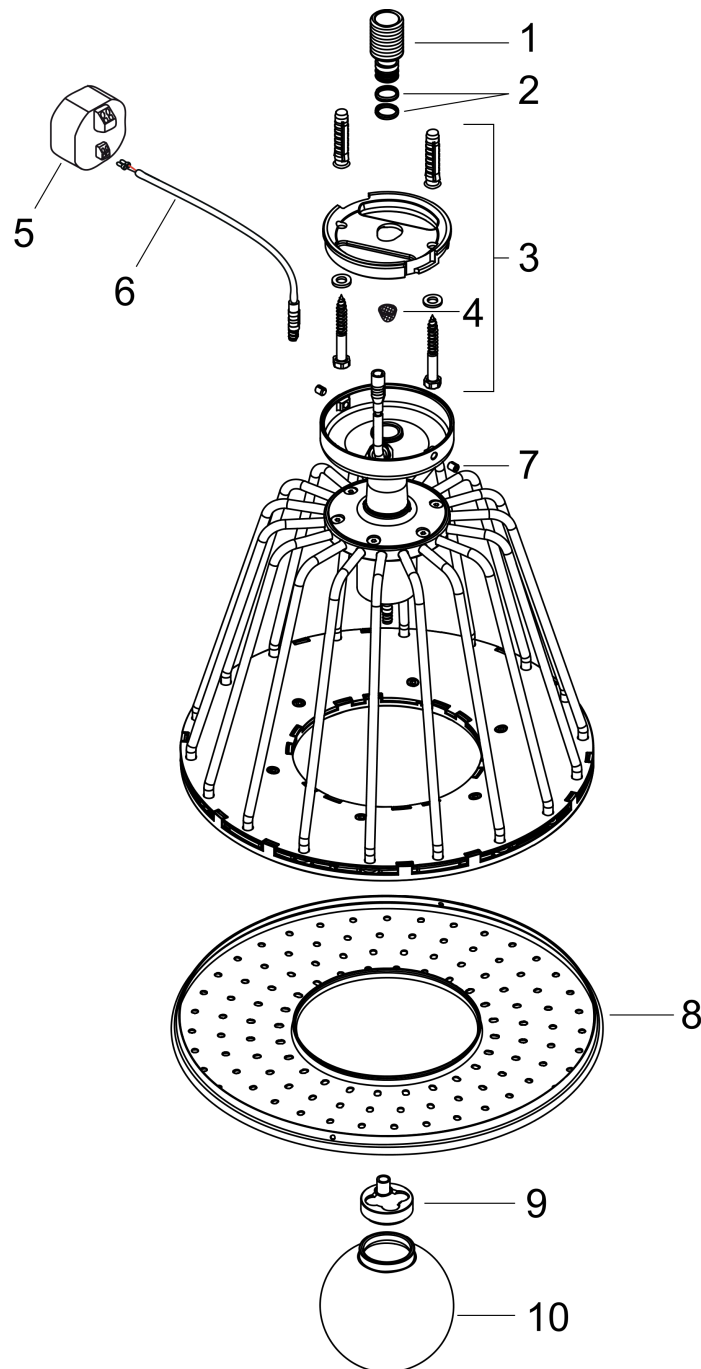

AXOR LampShower/Nendo
LampShower 275 1jet mit Deckenanschluss
 Oberfläche: **Polished Gold Optic** Artikelnummer: **26032990**

Beschreibung

Merkmale

- besteht aus: Kopfbrause, Deckenanschluss
- Brausekopfgrösse: 275 mm
- Strahlart: Rain
- Durchflussmenge Rain (bei 3 bar): 18 l/min
- Maximale Durchflussmenge bei 3 bar: 18 l/min
- Mindestfliessdruck: 2 bar
- Strahlzonen: körperumhüllender und zur Mitte hin konzentrierter Brausestrahl
- Kugelgelenk: Kopfbrause im Winkel verstellbar
- Material Strahlscheibe: Metall
- Metalldeckenanschluss
- Deckenanschlusslänge: 120 mm
- Strahlscheibe zur Reinigung abnehmbar
- Montage: Deckenmontage
- Anschlussgewinde: G 1/2
- mit integrierter Beleuchtung
- Lampe: LED
- Spannungsversorgung: 12 V
- Transformator Unterputz Netzteil 12 V, 12 W
- Eingangsspannung: 100 - 240 V AC / 50/60 Hz
- Ausgangsspannung: 12 V DC
- Farbtemperatur: 2700 K
- Energieeffizienzklasse: enthält eine Lichtquelle der Energieeffizienzklasse G

Durchflussdiagramm

Die Verbrauchswerte wurden praxisnah mit den dazugehörigen Armaturen (Thermostat/Mischer/Unterputzventil) gemessen.

AXOR LampShower/Nendo
LampShower 275 1jet mit Deckenanschluss
 Oberfläche: **Polished Gold Optic** Artikelnummer: **26032990**

Explosionszeichnung

Baujahr: >02/22

AXOR LampShower/Nendo
LampShower 275 1jet mit Deckenanschluss
 Oberfläche: **Polished Gold Optic** Artikelnummer: **26032990**

Ersatzteilliste

Baujahr: >02/22

Pos.	Beschreibung	Artikelnummer	Preis	VE
1	Anschlußnippel G½	92179000	45.85 CHF	1
2	O-Ring 11x2	98127000	3.25 CHF	1
3	Befestigungssatz	92180000	128.65 CHF	1
4	Sieb	97735000	3.25 CHF	1
5	Transformator	95585000	166.45 CHF	1
6	Kabel für Beleuchtung (12 V)	95586000	72.55 CHF	1
7	Madenschraube M5x6	98482000	3.25 CHF	1
8	Strahlscheibe kpl.	92181990	509.20 CHF	1
9	Leuchtmittel	93006000	103.25 CHF	1
10	Leuchtenglas	92182000	128.65 CHF	1