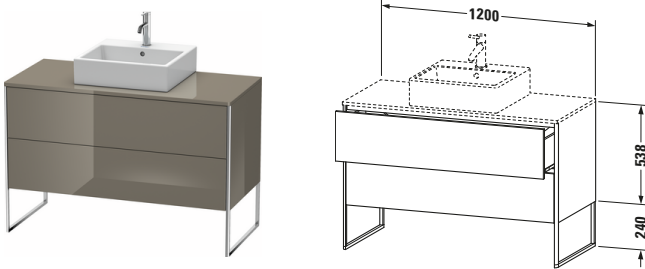

**Konsolenwaschtischunterbau bodenstehend**

Basis Angaben	
Langbezeichnung	Duravit XSquare Konsolenwaschtischunterbau bodenstehend, Flanell Grau Hochglanz, Rechteckig, Anzahl Ausschnitte: 1, Anzahl Auszüge: 2, Tip-on Technik – XS492208989

Spezifikationen	
Anzahl Ausschnitte	1
Anzahl Auszüge	2
Für Anzahl Waschtische	1
Montagegrad	Teilweise montiert

Waschplatz	
Position Becken	Mitte

Montage	
Montageart	Bodenstehend / Wandmontage

Farbe	
Farbwert	Flanell Grau
Glanzgrad	Hochglanz

Front	
Farbwert Front	Flanell Grau
Glanzgrad Front	Hochglanz

Korpus	
Glanzgrad Korpus	Hochglanz
Material Korpus	Hochverdichtete MDF-Platte
Oberfläche Korpus	Lack

Griff	
Ausführung Griff	Grifflos

Profil	
Farbe Profil	Chrom
Glanzgrad Profil	Hochglanz
Material Profil	Aluminium

Vermaßung	
Breite / Länge	1200 mm
Höhe	778 mm
Tiefe / Breite	548 mm
Min. Wandabstand	0 mm

**Passende Produkte**

Passende Artikel	
	Raumsparsiphon # 005076 Universal
	Einrichtungssystem Set # UV0508 Universal
	Konsole # XS060F XSquare
	Konsole # XS061F XSquare