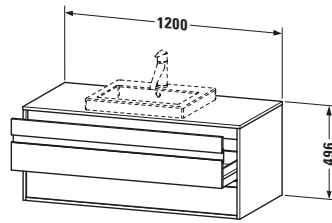

Konsolenwaschtischunterbau wandhängend

Basis Angaben	
Langbezeichnung	Duravit Ketho Konsolenwaschtischunterbau wandhängend, Leinen Matt, Rechteckig, Anzahl Ausschnitte: 1, Anzahl Schubkästen: 2 – KT675607575

Features	
Selbsteinzug mit Dämpfung	✓
Siphonausschnitt	✓
Schürze	✓
Hahnlochbohrungen möglich	✓

Weitere Informationen finden Sie hier

<https://pro.duravit.de/p/KT675607575>

Spezifikationen	
Anzahl Ausschnitte	1
Anzahl Schubkästen	2
Für Anzahl Waschtische	1
Montagegrad	Montiert
Waschplatz	
Position Becken	Mitte
Montage	
Montageart	Wandhängend / Wandmontage
Farbe	
Farbwert	Leinen
Glanzgrad	Matt
Front	
Farbwert Front	Leinen
Glanzgrad Front	Matt
Korpus	
Glanzgrad Korpus	Matt
Material Korpus	Hochverdichtete Dreischicht-Holzspanplatte
Oberfläche Korpus	Dekor
Konsole	
Farbwert Konsole	Leinen
Glanzgrad Konsole	Matt
Material Konsole	Hochverdichtete Dreischicht-Holzspanplatte
Oberfläche Konsole	Dekor
Griff	
Ausführung Griff	Griffleiste
Anzahl Griffe	2
Farbwert Griff	Silber

Lieferumfang	
Inkl. Konsolenplatte	✓
Montage	
Inkl. Befestigungsmaterial	✓
Technische Dokumentation	
Inkl. Montageanleitung	digital und gedruckt

Logistik	
Artikelgewicht	44,5 kg
Verkaufsverpackung	
Art Verkaufsverpackung	Karton
Menge / Verkaufsverpackung	1 Stk.
Ab Werk verpackt	✓
Breite Verkaufsverpackung inkl. Artikel	612 mm
Höhe Verkaufsverpackung inkl. Artikel	1240 mm
Tiefe Verkaufsverpackung inkl. Artikel	547 mm
Gewicht Verkaufsverpackung inkl. Artikel	50 kg
Anzahl Packstücke	1

Vermaßung	
Breite / Länge	1200 mm
Höhe	496 mm
Tiefe / Breite	550 mm
Min. Wandabstand	0 mm

Passende Produkte	
Passende Artikel	
	Raumsparsiphon # 005076 Universal