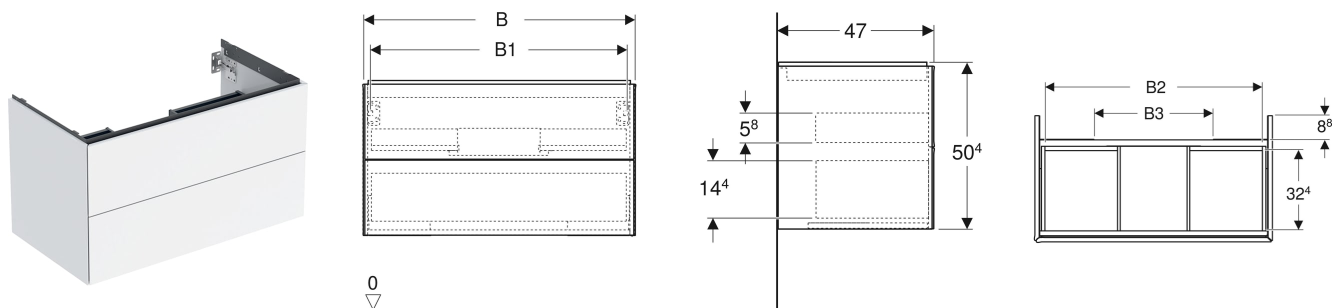

# Geberit ONE Unterschrank für Waschtisch, mit zwei Schubladen

## EIGENSCHAFTEN

- FSC™ C134279 zertifiziert
- Wandhängend
- Komplett nutzbarer Stauraum in oberer Schublade
- Mit zwei Schubladen
- Push-to-open-Mechanismus zum Öffnen
- Schublade mit Selbsteinzug
- Feuchtigkeitsbeständig
- Vormontiert geliefert

## TECHNISCHE DATEN

Werkstoff Hochverdichtete Dreischicht-Holzspanplatte  
 Schubladenbelastung max. 20 kg

## ZUBEHÖR

- Geberit Lichteiste für Schublade, links und rechts, Länge 35 cm

- Geberit Set Schubladeneinsätze für obere Schublade
- Geberit Steckdosenelement mit Netzstecker
- Geberit Steckdosenelement mit ComfortLight-Modul
- Geberit Handtuchhalter für Badezimmermöbel