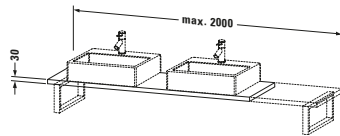

Konsole

Basis Angaben	
Langbezeichnung	Duravit L-Cube Konsole, Nussbaum gebürstet Matt, Rechteckig, Anzahl Ausschnitte: 2 – LC105C06969
Artikel Nr.	LC105C06969

Spezifikationen	
Anzahl Ausschnitte	2
Compact	✓
Oberfläche	Echtholz furnier
Oberflächenbehandlung	Lackiert
Montage	
Montageart	Wandmontage
Einbauart	Vorwand
Farbe	
Farbwert	Nussbaum gebürstet
Glanzgrad	Matt
Material	
Material	Hochverdichtete Dreischicht-Holzspanplatte
Waschplatz	
Position Becken	Links / Rechts
Anzahl Waschplätze	2

Features	
Hahnlochbohrungen möglich	✓

Lieferumfang	
Technische Dokumentation	
Inkl. Montageanleitung	digital und gedruckt

Logistik	
Artikelgewicht	14,5 kg
Verkaufsverpackung	
Art Verkaufsverpackung	Karton
Menge / Verkaufsverpackung	1 Stk.
Ab Werk verpackt	✓
Breite Verkaufsverpackung inkl. Artikel	615 mm
Höhe Verkaufsverpackung inkl. Artikel	2080 mm
Tiefe Verkaufsverpackung inkl. Artikel	140 mm
Gewicht Verkaufsverpackung inkl. Artikel	14,5 kg
Anzahl Packstücke	1

Vermaßung	
Breite / Länge	800 mm
Min. Variable Breite / Länge	800 mm
Max. Variable Breite / Länge	2000 mm
Höhe	30 mm
Tiefe / Breite	480 mm

Weitere Informationen finden Sie hier

<https://pro.duravit.de/p/LC105C06969>