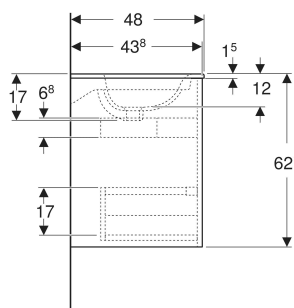

# Geberit Renova Plan Set Doppelmöbelwaschtisch schmaler Rand, mit Unterschrank, zwei Schubladen

## TECHNISCHE DATEN

Werkstoff	Sanitärkeramik / Hochverdichtete Dreischicht- Holzspanplatte
Schubladenbelastung max.	20 kg