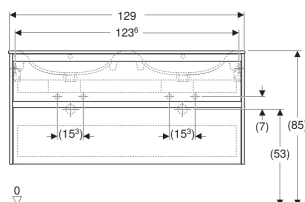

# Geberit Renova Plan Set Doppelmöbelwaschtisch schmaler Rand, mit Unterschrank, zwei Schubladen

## TECHNISCHE DATEN

Werkstoff	Sanitärkeramik / Hochverdichtete Dreischicht- Holzspanplatte
Schubladenbelastung max.	20 kg