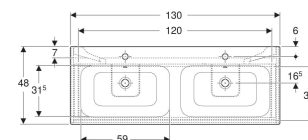

# Geberit Renova Plan Set Doppelmöbelwaschtisch schmaler Rand, mit Unterschrank, zwei Schubladen

## TECHNISCHE DATEN

Werkstoff	Sanitärkeramik / Hochverdichtete Dreischicht- Holzspanplatte
Schubladenbelastung max.	20 kg