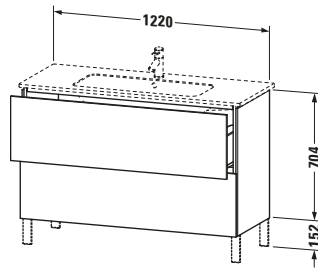

Waschtischunterbau bodenstehend

Basis Angaben

Langbezeichnung	Duravit L-Cube Waschtischunterbau bodenstehend, Basalt Matt, Rechteckig, Anzahl Auszüge: 2, Tip-on Technik – LC662804343
-----------------	--

Vermaßung

Breite / Länge	1220 mm
Höhe	704 mm
Tiefe / Breite	481 mm
Min. Wandabstand	0 mm

Passende Produkte
Passende Artikel

	Raumsparophon # 005076 Universal
	Einrichtungssystem Set # UV0507 Universal
	Waschtisch # 236112 ME by Starck
	Waschtisch # 233612 ME by Starck
	Sockelfuß # UV9994 Universal
	Sockelfuß # UV9993 Universal
	Sockelfuß # UV9992 Universal
	Sockelfuß # UV9991 Universal
Notwendige Artikel	
	Waschtisch # 233612 ME by Starck
	Waschtisch # 236112 ME by Starck