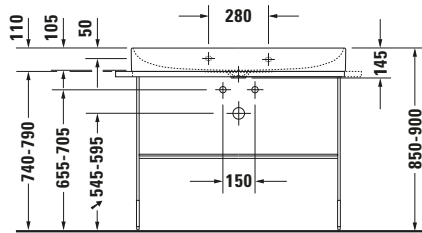

DuraSquare # 0031034600

Design by Duravit

Metallkonsole

Basis Angaben

Langbezeichnung	Duravit DuraSquare Metallkonsole Schwarz Matt – 0031034600

Weitere Informationen finden Sie hier

<https://pro.duravit.de/p/0031034600>

Spezifikationen

Farbe	
Farbwert	Schwarz
Glanzgrad	Matt
Material	
Material	Messing
Oberfläche	Pulver

Logistik

Artikelgewicht	7 kg

Passende Produkte

Passende Artikel

	Waschtisch # 235310 DuraSquare
	Glaseinleger # 009965 DuraSquare

Beschreibungstexte

Ausschreibungstext	Duravit DuraSquare Metallkonsole Schwarz Matt, Design: Duravit, BodenstehendMontage unter Waschtisch, Ohne Überlauf, Ablagefläche: , Schwarz Matt, EAN Nr.: 4053424418285, Artikelgewicht: 7 kg, Abmessungen (Breite / Länge x Tiefe / Breite x Höhe): 1063 x 451 x 740 mm, Artikel Nr.: 0031034600