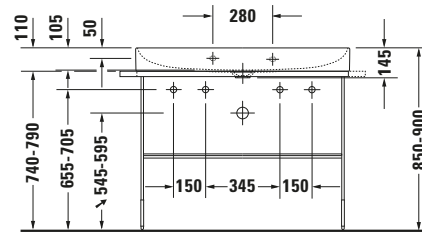

DuraSquare # 0031034600

Design by Duravit

Metallkonsole

Basis Angaben

Langbezeichnung	Duravit DuraSquare Metallkonsole Schwarz Matt – 0031034600

Weitere Informationen finden Sie hier

<https://pro.duravit.de/p/0031034600>

Spezifikationen

Farbe	
Farbwert	Schwarz
Glanzgrad	Matt
Material	
Material	Messing
Oberfläche	Pulver

Logistik

Artikelgewicht	7 kg

Passende Produkte

Passende Artikel

	Waschtisch # 235310 DuraSquare
	Glaseinleger # 009965 DuraSquare

Beschreibungstexte

Ausschreibungstext	Duravit DuraSquare Metallkonsole Schwarz Matt, Design: Duravit, BodenstehendMontage unter Waschtisch, Ohne Überlauf, Ablagefläche: , Schwarz Matt, EAN Nr.: 4053424418285, Artikelgewicht: 7 kg, Abmessungen (Breite / Länge x Tiefe / Breite x Höhe): 1063 x 451 x 740 mm, Artikel Nr.: 0031034600