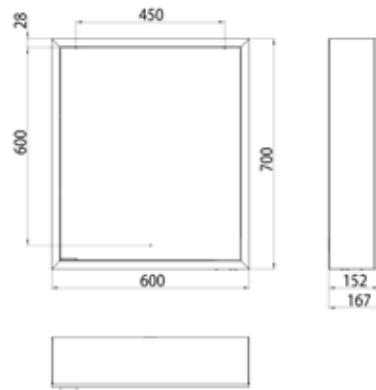

PRODUKTINFORMATION

Lichtspiegelschrank prime, 600 mm, 1 Tür, Aufputzmodell, IP20 schwarz/spiegel

Art.-Nr.9497 135 60

Seitenwand schwarz verspiegelt, mit verspiegelter Glasrückwand, 2 stufenlos einstellbare Ablagen, 1 Tür (Türanschlag rechts), 1 Steckdose, stufenlose Lichtsteuerung (an/aus, Helligkeit und Lichtfarbe) über drei in die Glasrückwand integrierte Touchsensoren, Höhe: 700 mm, LED-Beleuchtung