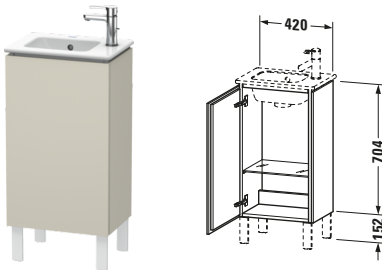

**Waschtischunterbau bodenstehend**

Basis Angaben	
Langbezeichnung	Duravit L-Cube Waschtischunterbau bodenstehend, Taupe Matt, Rechteckig, Anzahl Türen: 1 – LC6273R9191

Spezifikationen	
<b>Tür</b>	
Anzahl Türen	1
Türanschlag	Rechts
<b>Böden</b>	
Anzahl Glasfachböden	1
Für Anzahl Waschtische	1
Montagegrad	Montiert
<b>Waschplatz</b>	
Position Becken	Mitte
<b>Montage</b>	
Montageart	Montage unter Waschtisch / Bodenstehend / Wandmontage
<b>Farbe</b>	
Farbwert	Taupe
Glanzgrad	Matt
<b>Front</b>	
Farbwert Front	Taupe
Glanzgrad Front	Matt
<b>Korpus</b>	
Glanzgrad Korpus	Matt
Material Korpus	Hochverdichtete Dreischicht-Holzspanplatte
Oberfläche Korpus	Dekor
<b>Griff</b>	
Ausführung Griff	Grifflos

Features	
Automatiktürscharnier mit Dämpfung	✓
Füße	Optional

Lieferumfang	
<b>Montage</b>	
Inkl. Befestigungsmaterial	✓
<b>Technische Dokumentation</b>	
Inkl. Montageanleitung	digital und gedruckt

Logistik	
Artikelgewicht	13 kg
<b>Verkaufsverpackung</b>	
Art Verkaufsverpackung	Karton
Menge / Verkaufsverpackung	1 Stk.
Ab Werk verpackt	✓
Breite Verkaufsverpackung inkl. Artikel	564 mm
Höhe Verkaufsverpackung inkl. Artikel	850 mm
Tiefe Verkaufsverpackung inkl. Artikel	424 mm
Gewicht Verkaufsverpackung inkl. Artikel	16,7 kg
Anzahl Packstücke	1

Vermaßung	
Breite / Länge	420 mm
Höhe	704 mm
Tiefe / Breite	294 mm
Min. Wandabstand	50 mm

Passende Produkte	
<b>Passende Artikel</b>	
	Sockelfuß # <b>UV9994</b> Universal
	Sockelfuß # <b>UV9993</b> Universal
	Sockelfuß # <b>UV9992</b> Universal
	Sockelfuß # <b>UV9991</b> Universal
	Handwaschbecken # <b>072343</b> ME by Starck
<b>Notwendige Artikel</b>	
	Handwaschbecken # <b>072343</b> ME by Starck