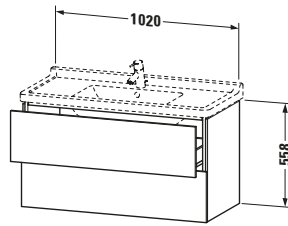

Waschtischunterbau wandhängend

Basis Angaben	
Langbezeichnung	Duravit L-Cube Waschtischunterbau wandhängend, Taupe Matt, Rechteckig, Anzahl Schubkästen: 2, Tip-on Technik – LC626609191

Spezifikationen	
Anzahl Schubkästen	2
Für Anzahl Waschtische	1
Montagegrad	Montiert
Waschplatz	
Position Becken	Mitte
Montage	
Montageart	Montage unter Waschtisch / Wandhängend / Wandmontage
Farbe	
Farbwert	Taupe
Glanzgrad	Matt
Front	
Farbwert Front	Taupe
Glanzgrad Front	Matt
Korpus	
Glanzgrad Korpus	Matt
Material Korpus	Hochverdichtete Dreischicht-Holzspanplatte
Oberfläche Korpus	Dekor
Griff	
Ausführung Griff	Grifflos

Features	
Tip-on Technik	✓
Einrichtungssystem	Optional
Selbsteinzug mit Dämpfung	✓
Siphonausschnitt	✓
Schürze	✓

Lieferumfang	
Montage	
Inkl. Befestigungsmaterial	✓
Technische Dokumentation	
Inkl. Montageanleitung	digital und gedruckt

Logistik	
Artikelgewicht	39 kg
Verkaufsverpackung	
Art Verkaufsverpackung	Karton
Menge / Verkaufsverpackung	1 Stk.
Ab Werk verpackt	✓
Breite Verkaufsverpackung inkl. Artikel	635 mm
Höhe Verkaufsverpackung inkl. Artikel	1060 mm
Tiefe Verkaufsverpackung inkl. Artikel	550 mm
Gewicht Verkaufsverpackung inkl. Artikel	44,8 kg
Anzahl Packstücke	1

Vermaßung	
Breite / Länge	1020 mm
Höhe	558 mm
Tiefe / Breite	469 mm
Min. Wandabstand	0 mm

Passende Produkte	
Passende Artikel	
	Raumsparsiphon # 005076 Universal
	Einrichtungssystem Set # UV0507 Universal
	Waschtisch # 030410 Starck 3
Notwendige Artikel	
	Waschtisch # 030410 Starck 3