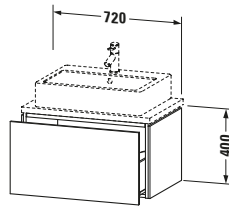

Konsolenwaschtischunterbau wandhängend

Basis Angaben	
Langbezeichnung	Duravit L-Cube Konsolenwaschtischunterbau wandhängend, Eiche dunkel gebürstet Matt, Rechteckig, Anzahl Auszüge: 1, Tip-on Technik – LC580107272

Lieferumfang	
Montage	
Inkl. Befestigungsmaterial	✓
Technische Dokumentation	
Inkl. Montageanleitung	digital und gedruckt

Passende Produkte	
Passende Artikel	
	Raumsparsiphon # 005076 Universal
	Einrichtungssystem Set # UV0510 Universal

Spezifikationen	
Anzahl Auszüge	1
Für Anzahl Waschtische	1
Compact	✓
Montagegrad	Montiert
Waschplatz	
Position Becken	Mitte
Montage	
Montageart	Konsolenmontage / Wandhängend / Wandmontage
Farbe	
Farbwert	Eiche dunkel gebürstet
Glanzgrad	Matt
Front	
Farbwert Front	Eiche dunkel gebürstet
Glanzgrad Front	Matt
Korpus	
Glanzgrad Korpus	Matt
Material Korpus	Hochverdichtete Dreischicht-Holzspanplatte
Oberfläche Korpus	Echtholz furnier
Griff	
Ausführung Griff	Grifflos

Logistik	
Artikelgewicht	22,8 kg
Verkaufsverpackung	
Art Verkaufsverpackung	Karton
Menge / Verkaufsverpackung	1 Stk.
Ab Werk verpackt	✓
Breite Verkaufsverpackung inkl. Artikel	540 mm
Höhe Verkaufsverpackung inkl. Artikel	860 mm
Tiefe Verkaufsverpackung inkl. Artikel	510 mm
Gewicht Verkaufsverpackung inkl. Artikel	26,5 kg
Anzahl Packstücke	1

Vermaßung	
Breite / Länge	720 mm
Höhe	400 mm
Tiefe / Breite	477 mm
Min. Wandabstand	20 mm

Notwendige Artikel	
	Konsolle # LC101C L-Cube
	Konsolle # LC105C L-Cube
	Konsolle # LC100C L-Cube
	Konsolle # LC104C L-Cube

Weitere Informationen finden Sie hier

<https://pro.duravit.de/p/LC580107272>