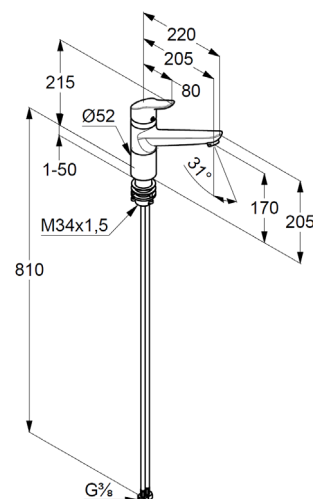

für Unterfenster-Montage

verbleibende Sockelhöhe: 25mm

geschlossener Hebel, Metall

Strahlregler M24

Keramik-Kartusche mit Heißwasserbegrenzung

Durchflussmenge bei 3 bar 12 l/min.

schwenkbarer Auslauf (360°)

### Maßzeichnung/ Dimensional drawing