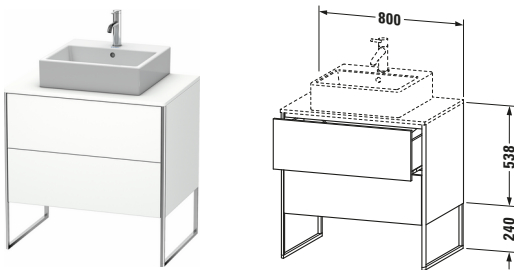

Konsolenwaschtischunterbau bodenstehend

Basis Angaben	
Langbezeichnung	Duravit XSquare Konsolenwaschtischunterbau bodenstehend, Weiß Matt, Rechteckig, Anzahl Ausschnitte: 1, Anzahl Auszüge: 2, Tip-on Technik – XS492001818

Spezifikationen	
Anzahl Ausschnitte	1
Anzahl Auszüge	2
Für Anzahl Waschtische	1
Montagegrad	Teilweise montiert
Waschplatz	
Position Becken	Mitte
Montage	
Montageart	Bodenstehend / Wandmontage
Farbe	
Farbwert	Weiß
Glanzgrad	Matt
Front	
Farbwert Front	Weiß
Glanzgrad Front	Matt
Korpus	
Glanzgrad Korpus	Matt
Material Korpus	Hochverdichtete Dreischicht-Holzspanplatte
Oberfläche Korpus	Dekor
Griff	
Ausführung Griff	Grifflos
Profil	
Farbe Profil	Chrom
Glanzgrad Profil	Hochglanz
Material Profil	Aluminium

Features	
Tip-on Technik	✓
Einrichtungssystem	Optional
Integrierter Höhenausgleich	✓
Selbsteinzug mit Dämpfung	✓

Lieferumfang	
Inkl. Fußgestell	✓
Montage	
Inkl. Befestigungsmaterial	✓
Technische Dokumentation	
Inkl. Montageanleitung	digital und gedruckt

Vermaßung	
Breite / Länge	800 mm
Höhe	778 mm
Tiefe / Breite	548 mm
Min. Wandabstand	0 mm

Passende Produkte	
Passende Artikel	
	Raumsparsiphon # 005076 Universal
	Einrichtungssystem Set # UV0505 Universal
	Konsole # XS060D XSquare
	Konsole # XS061D XSquare
Notwendige Artikel	
	Konsole # XS060D XSquare
	Konsole # XS061D XSquare