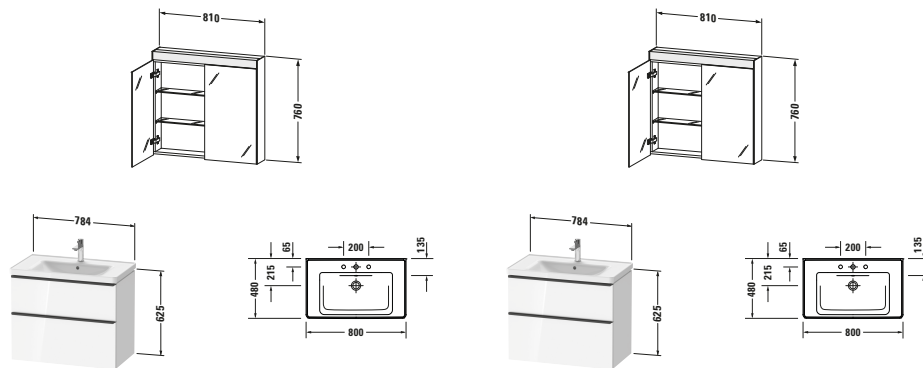

Möbelwaschtisch mit Waschtischunterbau und Spiegelschrank

Basis Angaben		Spezifikationen		Spezifikationen	
Langbezeichnung	Duravit D-Neo Möbelwaschtisch mit Waschtischunterbau und Spiegelschrank, Graphit, Rechteckig – DE011604949	Waschtischunterbau		Spiegel/Spiegelschrank	
		Anzahl Auszüge	1	Schutzart	IP44
		Anzahl Schubkasten	1	Leuchtmittel	LED
		Türanschlag Waschtischunterbau	n/a	Anzahl Leuchtmittel	1
		Montageart Waschtischunterbau	Montage unter WaschtischWandhängendWandmontage	Position Beleuchtung	Oben
		Für Anzahl Waschtische	1	Betätigung Beleuchtung	Schalter
		Compact Waschtischunterbau	Nein	Position Betätigung Beleuchtung	InnenUntenRechts
		Montagegrad	Montiert	Position indirekte Beleuchtung	n/a
		Keramik		Anzahl Steckdosen	1
		Anzahl Waschplätze	1	Position Steckdose	InnenRechts
		Anzahl Becken	1	Leistung Leuchtmittel	13 W
		Position Becken	Mitte	Spiegelflächen	Türe(n) beidseitig
		Anzahl Hahnlöcher pro Waschplatz	1	Min. Lichttemperatur	4000 K
		Griff		Max. Lichttemperatur	4000 K
		Ausführung Griff	Griff	Lichtfarbe	Neutralweiß
		Anzahl Griffe	2	Leuchtmittel Lebensdauer	> 30000 h
		Farbwert Griff	Diamantschwarz	Farbe Korpus Spiegel / Spiegelschrank	Weiß
				Material Korpus Spiegel / Spiegelschrank	GlasHochverdichtete Dreischicht-Holzspanplatte
				Oberfläche Korpus Spiegel / Spiegelschrank	Glas
				Anzahl Türen Spiegel / Spiegelschrank	2
				Türanschlag Spiegel / Spiegelschrank	LinksRechts
				Einbauart Spiegel / Spiegelschrank	VorwandEinbau
				Anzahl Glasfachböden Spiegel / Spiegelschrank	2
				Leuchtmittel	
				Energieeffizienzklasse	D

Vermaßung	
Breite / Länge	800 mm
Höhe	2000 mm
Tiefe / Breite	480 mm
Set Attribute	
Breite / Länge Keramik	800 mm
Höhe Keramik	165 mm
Tiefe / Breite Keramik	480 mm
Breite / Länge Waschtischunterbau	784 mm
Höhe Waschtischunterbau	625 mm
Tiefe / Breite Waschtischunterbau	452 mm
Breite / Länge Spiegel / Spiegelschrank	810 mm
Höhe Spiegel / Spiegelschrank	760 mm
Tiefe / Breite Spiegel / Spiegelschrank	148 mm