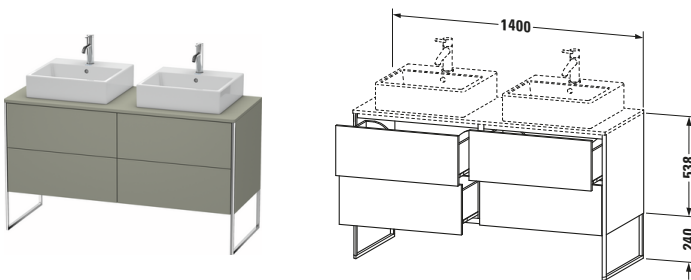

**Konsolenwaschtischunterbau bodenstehend**

Basis Angaben	
Langbezeichnung	Duravit XSquare Konsolenwaschtischunterbau bodenstehend, Stein Grau Seidenmatt, Rechteckig, Anzahl Ausschnitte: 2, Anzahl Auszüge: 4, Tip-on Technik – XS4926B9292

Spezifikationen	
Anzahl Ausschnitte	2
Anzahl Auszüge	4
Für Anzahl Waschtische	2
Montagegrad	Teilweise montiert
Tür	
Türanschlag	Links / Rechts
Waschplatz	
Position Becken	Links / Rechts
Montage	
Montageart	Bodenstehend / Wandmontage
Farbe	
Farbwert	Stein Grau
Glanzgrad	Seidenmatt
Front	
Farbwert Front	Stein Grau
Glanzgrad Front	Seidenmatt
Korpus	
Glanzgrad Korpus	Seidenmatt
Material Korpus	Hochverdichtete MDF-Platte
Oberfläche Korpus	Lack
Griff	
Ausführung Griff	Grifflos
Profil	
Farbe Profil	Chrom
Glanzgrad Profil	Hochglanz
Material Profil	Aluminium

Features	
Tip-on Technik	✓
Einrichtungssystem	Optional
Integrierter Höhenausgleich	✓
Selbsteinzug mit Dämpfung	✓

Lieferumfang	
Inkl. Fußgestell	✓
Montage	
Inkl. Befestigungsmaterial	✓
Technische Dokumentation	
Inkl. Montageanleitung	digital und gedruckt

Vermaßung	
Breite / Länge	1400 mm
Höhe	778 mm
Tiefe / Breite	548 mm
Min. Wandabstand	0 mm

Passende Produkte	
Passende Artikel	
	Raumsparsiphon # 005076 Universal
	Einrichtungssystem Set # UV0502 Universal
	Konsole # XS063G XSquare
	Konsole # XS064G XSquare
Notwendige Artikel	
	Konsole # XS063G XSquare
	Konsole # XS064G XSquare