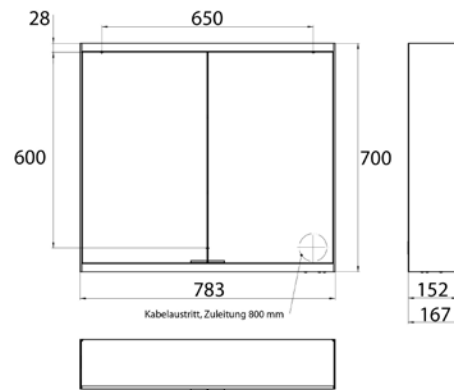

PRODUKTINFORMATION

Lichtspiegelschrank prime 2, 800 mm, 2 Türen, Aufputzmodell, IP20 aluminium/weiss

Art.-Nr.9497 063 24

Seitenwand verspiegelt, mit verspiegelter- oder weißer Glasrückwand, 2 stufenlos einstellbare Ablagen, 2 Türen, 1 Steckdose, stufenlose Lichtsteuerung (an/aus, Helligkeit und Lichtfarbe) über drei in die Glasrückwand integrierte Touchsensoren, Höhe: 700 mm, LED-Beleuchtung