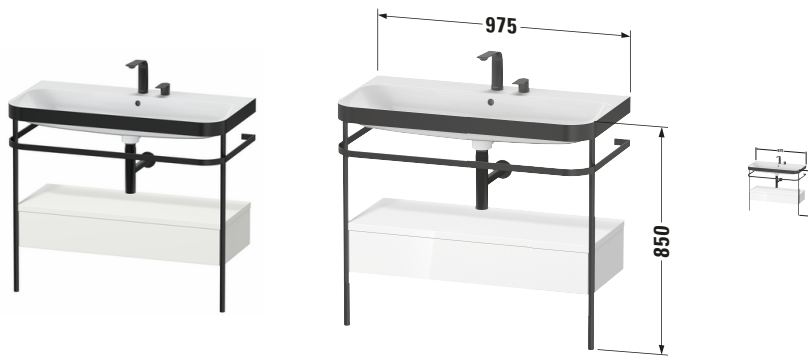

# Happy D.2 # HP4743E3939

Design by sieger design

c-bonded Set mit Metallkonsole und Schubkasten

Basis Angaben	
Langbezeichnung	Duravit Happy D.2 c-bonded Set mit Metallkonsole und Schubkasten, Nordic Weiß Seidenmatt, Halbrund, Anzahl Schubkästen: 1, Tip-on Technik – HP4743E3939

Spezifikationen	
<b>Keramik</b>	
Anzahl Waschplätze	1
Anzahl Becken	1
Position Becken	Mitte
Anzahl Hahnlöcher pro Waschplatz	2
<b>Griff</b>	
Ausführung Griff	Grifflos
<b>Front</b>	
Farbwert Front	Nordic Weiß
Glanzgrad Front	Seidenmatt
Material Front	Hochverdichtete MDF-Platte
<b>Korpus</b>	
Farbwert Korpus	Nordic Weiß
Glanzgrad Korpus	Seidenmatt
Material Korpus	Hochverdichtete MDF-Platte
Oberfläche Korpus	Lack

Features	
<b>Set Attribute</b>	
Hahnlochbank	Ja
Tip-on Technik	✓
Selbsteinzug mit Dämpfung	✓

Lieferumfang	
<b>Montage</b>	
Inkl. Befestigungsmaterial	✓
<b>Technische Dokumentation</b>	
Inkl. Pflegeanleitung	digital und gedruckt
Inkl. Montageanleitung	digital und gedruckt
<b>Set Attribute</b>	
Inkl. Schaftventil	Nein
Inkl. Ablaufventil	Ja
Inkl. Push-Open Ventil	Ja

Passende Produkte	
<b>Passende Artikel</b>	
	Designsiphon # 005036 Universal
	Einrichtungssystem Set # UV0512 Universal

Vermaßung	
Breite / Länge	975 mm
Höhe	850 mm
Tiefe / Breite	490 mm
Min. Wandabstand	0 mm