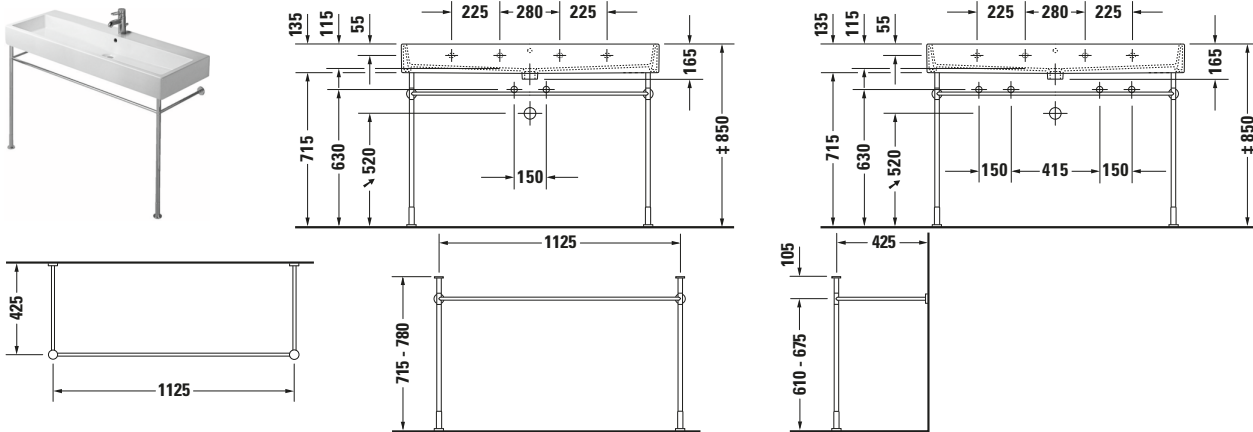

Metallkonsole

Basis Angaben

Langbezeichnung	Duravit Vero Metallkonsole Chrom Poliert - 0030741000
-----------------	---

Spezifikationen

Farbe	
Farbwert	Chrom
Glanzgrad	Poliert
Material	
Material	Messing
Oberfläche	Chrom

Logistik

Artikelgewicht	3,1 kg
----------------	--------

Passende Produkte

Passende Artikel

	Waschtisch # 235012 Vero Air
	Waschtisch # 045412 Vero

Beschreibungstexte

Ausschreibungstext	Duravit Vero Metallkonsole Chrom Poliert, Designer: Duravit, BodenstehendWandmontage, Ohne Überlauf, Ablagefläche: , Chrom Poliert, EAN Nr.: 4021534583186, Artikelgewicht: 3,1 kg, Abmessungen (Breite / Länge x Tiefe / Breite x Höhe): 1125 x 425 x 780 mm, Artikel Nr.: 0030741000
--------------------	--