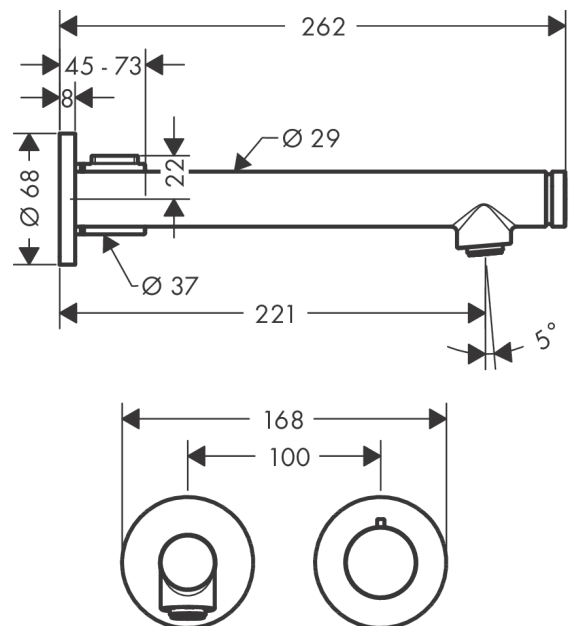

##### Merkmale

- besteht aus: Waschtischmischer Unterputz für Wandmontage, Ablaufgarnitur
- Ausladung: 221 mm
- Griffvariante: Zylindergriff
- Strahlart: Normalstrahl
- Maximale Durchflussmenge bei 3 bar: 5 l/min
- Start/ Stop Ventil zur Bedienung der Verbraucher
- Trennung von Temperatursteuerung und Öffnen/ Schliessen
- unverschliessbare Ablaufgarnitur
- Griff rechts oder links positionierbar, abhängig von der Installation des Grundkörpers
- Geräuschgruppe: I
- Durchflussklasse: O
- SVGW 1712-6710
- PA-IX 7311/IO

#### Maßzeichnung

**AXOR Uno**

**Waschtischmischer Unterputz für Wandmontage Select mit Auslauf 221 mm**

Oberfläche: **Brushed Gold Optic** Artikelnummer: **45113250**

**Durchflussdiagramm**