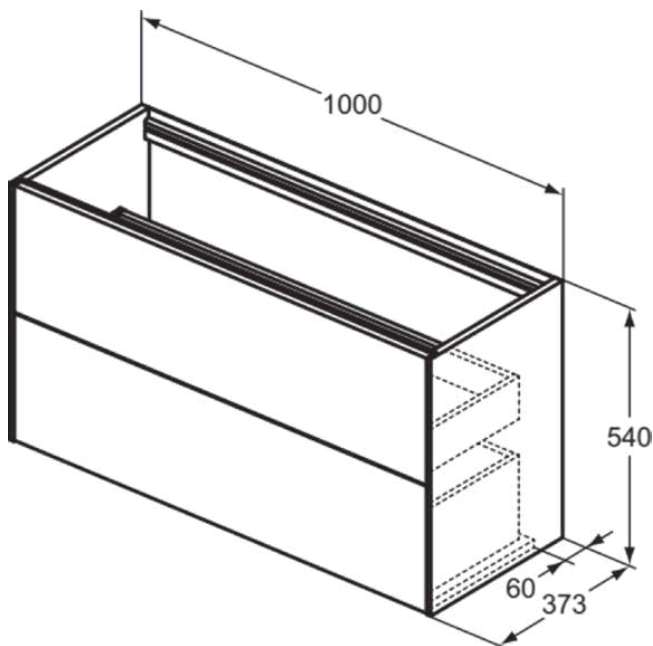

CONCA

T4353Y4

CONCA | Waschtisch-Unterschrank 1000x373x540 mm in eiche geflammt furnier, 2 Schubladen | Grifflos, Vollauszug, Push-to-open, SoftClosing, Vormontiert, Nachhaltig gewonnenes Holz, Echtholz furnier

Bild & Zeichnung

Allgemeine Informationen

Produktkategorie:	Möbel
Produktart:	Waschtisch-Unterschrank
Marke:	Ideal Standard
Kollektion:	CONCA
Designer:	Palomba Serafini Associati
Colour:	Y4 - Eiche Geflammt Furnier
Oberflächenbeschaffenheit:	Matt
Höhe (mm):	540
Breite (mm):	1000
Ausladung (mm):	373
Befestigungsart:	Befestigungsset
Nettogewicht (kg):	36.50
EAN Code:	8014140465638

CONCA

T4353Y4

CONCA | Waschtisch-Unterschrank 1000x373x540 mm in eiche geflammt furnier, 2 Schubladen | Grifflos, Vollauszug, Push-to-open, SoftClosing, Vormontiert, Nachhaltig gewonnenes Holz, Echtholzfurnier