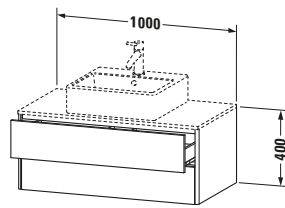

**Konsolenwaschtischunterbau wandhängend**

Basis Angaben	
Langbezeichnung	Duravit XSquare Konsolenwaschtischunterbau wandhängend, Leinen Matt, Rechteckig, Anzahl Ausschnitte: 1, Anzahl Schubkästen: 2, Tip-on Technik – XS491107575

Spezifikationen	
Anzahl Ausschnitte	1
Anzahl Schubkästen	2
Für Anzahl Waschtische	1
Montagegrad	Montiert
Waschplatz	
Position Becken	Mitte
Montage	
Montageart	Wandhängend / Wandmontage
Farbe	
Farbwert	Leinen
Glanzgrad	Matt
Front	
Farbwert Front	Leinen
Glanzgrad Front	Matt
Korpus	
Glanzgrad Korpus	Matt
Material Korpus	Hochverdichtete Dreischicht-Holzspanplatte
Oberfläche Korpus	Dekor
Griff	
Ausführung Griff	Grifflos
Profil	
Farbe Profil	Chrom
Glanzgrad Profil	Hochglanz
Material Profil	Aluminium

Features	
Tip-on Technik	✓
Einrichtungssystem	Optional
Selbsteinzug mit Dämpfung	✓
Siphonausschnitt	✓
Schürze	✓

Lieferumfang	
Montage	
Inkl. Befestigungsmaterial	✓
Technische Dokumentation	
Inkl. Montageanleitung	digital und gedruckt

Vermaßung	
Breite / Länge	1000 mm
Höhe	400 mm
Tiefe / Breite	548 mm
Min. Wandabstand	0 mm

**Passende Produkte**

Passende Artikel	
	Raumsparsiphon # 005076 Universal
	Einrichtungssystem Set # UV0508 Universal
	Konsole # XS060E XSquare
	Konsole # XS061E XSquare