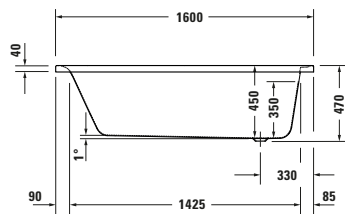

Badewanne

Basis Angaben	
Langbezeichnung	Duravit Soleil by Starck Badewanne 1600x700 mm Weiß, Einbau, Material: Sanitäracryl, Rechteckig, Anzahl Rückenschrägen: 1, Position Ablauf: Fußende, Überlauf – 700499000000000

Beschreibungstexte	
Ausschreibungstext	Duravit Soleil by Starck Badewanne Weiß 1600x700 mm, Designer: Philippe Starck, Form: Rechteckig, Sanitäracryl, Einbauart: Einbau, Anzahl Rückenschrägen: 1, Position Rückenschräge: Kopfseite, Angeformte Nackenstütze, Überlauf, Überlaufart: Drehexcenter, Position Überlauf: Fußende, Position Ablauf: Fußende, Weiß, CE-Kennzeichen-1: EN 14516, EAN Nr.: 4063382816283, Artikelgewicht: 24,5 kg, Nutzinhalt: 189 l, Innentiefe: 450 mm, Abmessungen (Breite / Länge x Tiefe / Breite x Höhe): 1600 x 700 x 470 mm, Artikel Nr.: 700499000000000

Spezifikationen	
Montage	
Einbauart	Einbau
Position Rückenschräge	Kopfseite
Nutzinhalt	189 l
Material	
Material	Sanitäracryl
Farbe	
Farbwert	Weiß
Glanzgrad	Glänzend
Überlauf	
Überlaufart	Drehexcenter

Features	
Füße höhenverstellbar	✓
Wannengriff möglich	✓

Vermaßung	
Breite / Länge	1600 mm
Tiefe / Breite	700 mm
Höhe	470 mm
Min. Höhe mit Füßen	594 mm
Höhe mit Wannenträger	600 mm

Logistik	
Artikelgewicht	24,5 kg

Passende Produkte	
Passende Artikel	
Passende Artikel finden Sie auf unserer Webseite.	