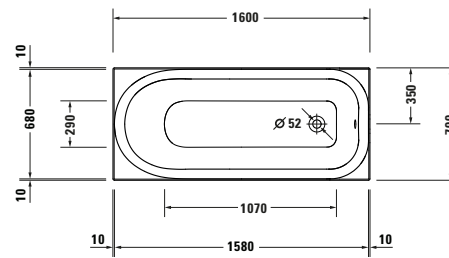

Badewanne

Basis Angaben	
Langbezeichnung	Duravit Soleil by Starck Badewanne 1600x700 mm Weiß, Einbau, Material: Sanitäracryl, Rechteckig, Anzahl Rückenschrägen: 1, Position Ablauf: Fußende, Überlauf – 700499000000000

Beschreibungstexte	
Ausschreibungstext	Duravit Soleil by Starck Badewanne Weiß 1600x700 mm, Designer: Philippe Starck, Form: Rechteckig, Sanitäracryl, Einbauart: Einbau, Anzahl Rückenschrägen: 1, Position Rückenschräge: Kopfseite, Angeformte Nackenstütze, Überlauf, Überlaufart: Drehexcenter, Position Überlauf: Fußende, Position Ablauf: Fußende, Weiß, CE-Kennzeichen-1: EN 14516, EAN Nr.: 4063382816283, Artikelgewicht: 24,5 kg, Nutzinhalt: 189 l, Innentiefe: 450 mm, Abmessungen (Breite / Länge x Tiefe / Breite x Höhe): 1600 x 700 x 470 mm, Artikel Nr.: 700499000000000

Spezifikationen	
Montage	
Einbauart	Einbau
Position Rückenschräge	Kopfseite
Nutzinhalt	189 l
Material	
Material	Sanitäracryl
Farbe	
Farbwert	Weiß
Glanzgrad	Glänzend
Überlauf	
Überlaufart	Drehexcenter

Features	
Füße höhenverstellbar	✓
Wannengriff möglich	✓

Vermaßung	
Breite / Länge	1600 mm
Tiefe / Breite	700 mm
Höhe	470 mm
Min. Höhe mit Füßen	594 mm
Höhe mit Wannenträger	600 mm

Logistik	
Artikelgewicht	24,5 kg

Passende Produkte	
Passende Artikel	
Passende Artikel finden Sie auf unserer Webseite.	