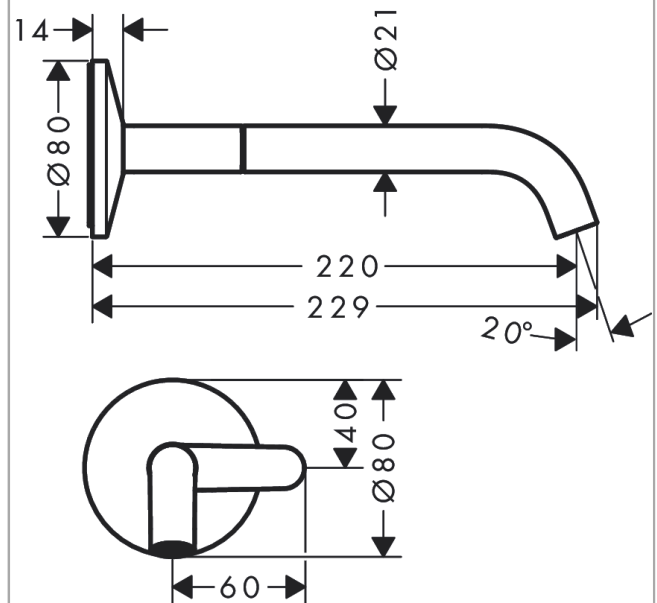

#### Designpreise

#### Maßzeichnung

**AXOR One**

**Waschtischmischer Unterputz für Wandmontage Select mit Auslauf 220 mm**

Oberfläche: **Brushed Red Gold** Artikelnummer: **48112310**

**Durchflussdiagramm**