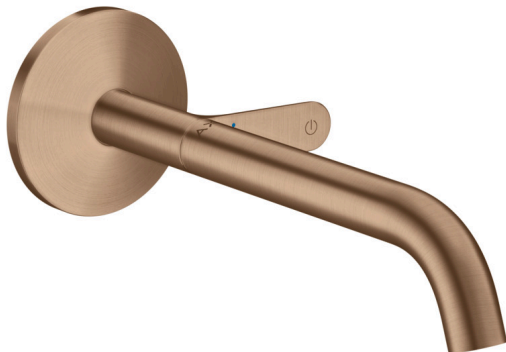

AXOR One

Waschtischmischer Unterputz für Wandmontage Select mit Auslauf 220 mm

Oberfläche: **Brushed Red Gold** Artikelnummer: **48112310**

Beschreibung

Merkmale

- besteht aus: Waschtischmischer Unterputz für Wandmontage, Ablaufgarnitur
- Ausladung: 220 mm
- Griffvariante: Select
- Strahlart: Normalstrahl
- Maximale Durchflussmenge bei 3 bar: 5 l/min
- Select Kartusche mit Temperaturverstellung
- unverschliessbare Ablaufgarnitur
- Geräuschgruppe: I
- Durchflussklasse: O
- PA-IX 38033/IO

Artikeldetails

TEAM-Nr. 757499.235
Preis exkl. MwSt. 831.00 CHF

Technologie

Designpreise

Zertifikate / Nachhaltigkeit

Produktabbildung