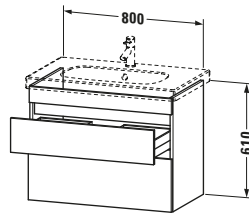

DuraStyle # DS648401818

Design by Matteo Thun & Antonio Rodriguez

Waschtischunterbau wandhängend

Basis Angaben	
Langbezeichnung	Duravit DuraStyle Waschtischunterbau wandhängend, Weiß Matt, Rechteckig, Anzahl Schubkästen: 2 – DS648401818

Spezifikationen	
Anzahl Schubkästen	2
Für Anzahl Waschtische	1
Montagegrad	Montiert
Waschplatz	
Position Becken	Mitte
Montage	
Montageart	Montage unter Waschtisch / Wandhängend / Wandmontage
Farbe	
Farbwert	Weiß
Glanzgrad	Matt
Front	
Farbwert Front	Weiß
Glanzgrad Front	Matt
Korpus	
Glanzgrad Korpus	Matt
Material Korpus	Hochverdichtete Dreischicht-Holzspanplatte
Oberfläche Korpus	Dekor
Griff	
Ausführung Griff	Grifflos

Features	
Inneneinteilung	Optional
Selbsteinzug mit Dämpfung	✓
Siphonausschnitt	✓
Schürze	✓

Lieferumfang	
Montage	
Inkl. Befestigungsmaterial	✓
Technische Dokumentation	
Inkl. Montageanleitung	digital und gedruckt

Logistik	
Artikelgewicht	26,5 kg
Verkaufsverpackung	
Art Verkaufsverpackung	Karton
Menge / Verkaufsverpackung	1 Stk.
Ab Werk verpackt	✓
Breite Verkaufsverpackung inkl. Artikel	840 mm
Höhe Verkaufsverpackung inkl. Artikel	720 mm
Tiefe Verkaufsverpackung inkl. Artikel	540 mm
Gewicht Verkaufsverpackung inkl. Artikel	30 kg
Anzahl Packstücke	1

Vermaßung	
Breite / Länge	800 mm
Höhe	610 mm
Tiefe / Breite	453 mm
Min. Wandabstand	0 mm

Passende Produkte	
Passende Artikel	
	Inneneinteilung # UV9845 Universal
	Waschtisch # 034285 D-Code
Notwendige Artikel	
	Waschtisch # 034285 D-Code

Weitere Informationen finden Sie hier

<https://pro.duravit.de/p/DS648401818>