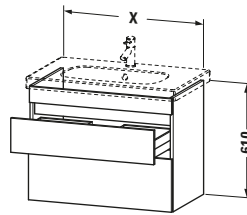

DuraStyle # DS648401818

Design by Matteo Thun & Antonio Rodriguez

Waschtischunterbau wandhängend

Basis Angaben	
Langbezeichnung	Duravit DuraStyle Waschtischunterbau wandhängend, Weiß Matt, Rechteckig, Anzahl Schubkästen: 2 – DS648401818

Spezifikationen	
Anzahl Schubkästen	2
Für Anzahl Waschtische	1
Montagegrad	Montiert
Waschplatz	
Position Becken	Mitte
Montage	
Montageart	Montage unter Waschtisch / Wandhängend / Wandmontage
Farbe	
Farbwert	Weiß
Glanzgrad	Matt
Front	
Farbwert Front	Weiß
Glanzgrad Front	Matt
Korpus	
Glanzgrad Korpus	Matt
Material Korpus	Hochverdichtete Dreischicht-Holzspanplatte
Oberfläche Korpus	Dekor
Griff	
Ausführung Griff	Grifflos

Features	
Inneneinteilung	Optional
Selbsteinzug mit Dämpfung	✓
Siphonausschnitt	✓
Schürze	✓

Lieferumfang	
Montage	
Inkl. Befestigungsmaterial	✓
Technische Dokumentation	
Inkl. Montageanleitung	digital und gedruckt

Logistik	
Artikelgewicht	26,5 kg
Verkaufsverpackung	
Art Verkaufsverpackung	Karton
Menge / Verkaufsverpackung	1 Stk.
Ab Werk verpackt	✓
Breite Verkaufsverpackung inkl. Artikel	840 mm
Höhe Verkaufsverpackung inkl. Artikel	720 mm
Tiefe Verkaufsverpackung inkl. Artikel	540 mm
Gewicht Verkaufsverpackung inkl. Artikel	30 kg
Anzahl Packstücke	1

Vermaßung	
Breite / Länge	800 mm
Höhe	610 mm
Tiefe / Breite	453 mm
Min. Wandabstand	0 mm

Passende Produkte	
Passende Artikel	
	Inneneinteilung # UV9845 Universal
	Waschtisch # 034285 D-Code
Notwendige Artikel	
	Waschtisch # 034285 D-Code

Weitere Informationen finden Sie hier

<https://pro.duravit.de/p/DS648401818>