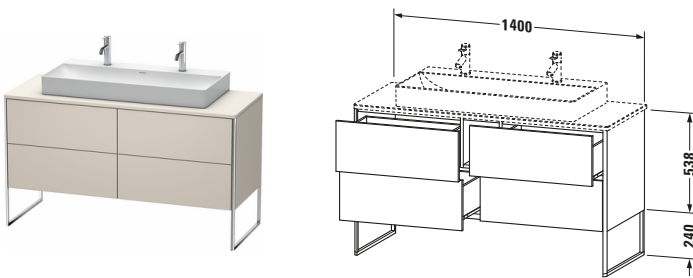

**Konsolenwaschtischunterbau bodenstehend**

Basis Angaben	
Langbezeichnung	Duravit XSquare Konsolenwaschtischunterbau bodenstehend, Taupe Matt, Rechteckig, Anzahl Ausschnitte: 1, Anzahl Auszüge: 4, Tip-on Technik – XS4925M9191

Spezifikationen	
Anzahl Ausschnitte	1
Anzahl Auszüge	4
Für Anzahl Waschtische	1
Montagegrad	Teilweise montiert
Waschplatz	
Position Becken	Mitte
Montage	
Montageart	Bodenstehend / Wandmontage
Farbe	
Farbwert	Taupe
Glanzgrad	Matt
Front	
Farbwert Front	Taupe
Glanzgrad Front	Matt
Korpus	
Glanzgrad Korpus	Matt
Material Korpus	Hochverdichtete Dreischicht-Holzspanplatte
Oberfläche Korpus	Dekor
Griff	
Ausführung Griff	Grifflos
Profil	
Farbe Profil	Chrom
Glanzgrad Profil	Hochglanz
Material Profil	Aluminium

Features	
Tip-on Technik	✓
Einrichtungssystem	Optional
Integrierter Höhenausgleich	✓
Selbsteinzug mit Dämpfung	✓

Lieferumfang	
Inkl. Fußgestell	✓
Montage	
Inkl. Befestigungsmaterial	✓
Technische Dokumentation	
Inkl. Montageanleitung	digital und gedruckt

Vermaßung	
Breite / Länge	1400 mm
Höhe	778 mm
Tiefe / Breite	548 mm
Min. Wandabstand	0 mm

Passende Produkte	
Passende Artikel	
	Raumsparsiphon # 005076 Universal
	Einrichtungssystem Set # UV0511 Universal
	Konsole # XS060G XSquare
	Konsole # XS061G XSquare
Notwendige Artikel	
	Konsole # XS060G XSquare
	Konsole # XS061G XSquare