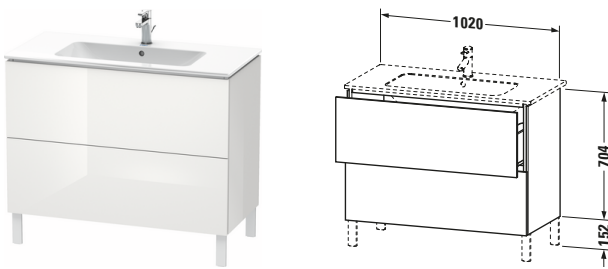

**Waschtischunterbau bodenstehend**

Basis Angaben	
Langbezeichnung	Duravit L-Cube Waschtischunterbau bodenstehend, Weiß Hochglanz, Rechteckig, Anzahl Auszüge: 2, Tip-on Technik – LC662708585

Lieferumfang	
<b>Montage</b>	
Inkl. Befestigungsmaterial	✓
<b>Technische Dokumentation</b>	
Inkl. Montageanleitung	digital und gedruckt

Spezifikationen	
Anzahl Auszüge	2
Für Anzahl Waschtische	1
Montagegrad	Montiert
<b>Waschplatz</b>	
Position Becken	Mitte
<b>Montage</b>	
Montageart	Montage unter Waschtisch / Bodenstehend / Wandmontage
<b>Farbe</b>	
Farbwert	Weiß
Glanzgrad	Hochglanz
<b>Front</b>	
Farbwert Front	Weiß
Glanzgrad Front	Hochglanz
<b>Korpus</b>	
Glanzgrad Korpus	Hochglanz
Material Korpus	Hochverdichtete MDF-Platte
Oberfläche Korpus	Lack
<b>Griff</b>	
Ausführung Griff	Grifflos

Vermaßung	
Breite / Länge	1020 mm
Höhe	704 mm
Tiefe / Breite	481 mm
Min. Wandabstand	0 mm

Weitere Informationen finden Sie hier

<https://pro.duravit.de/p/LC662708585>