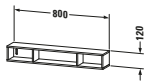

**Regalelement**

| Basis Angaben   |   |
|-----------------|---|
| Langbezeichnung | Duravit L-Cube Regalelement, Betongrau Matt, Rechteckig – LC120000707 |
| Artikel Nr.     | LC120000707   |

| Spezifikationen       |  |
|-----------------------|--|
| Anzahl offener Fächer | 3  |
| Montagegrad           | Montiert                                   |
| Oberfläche            | Dekor                                      |
| Oberflächenbehandlung | Direktbeschichtet                          |
| Ablage                |  |
| Anzahl Ablageflächen  | 3  |
| Montage               |  |
| Montageart            | Wandhängend / Wandmontage                  |
| Farbe                 |  |
| Farbwert              | Betongrau                                  |
| Glanzgrad             | Matt                                       |
| Material              |  |
| Material              | Hochverdichtete Dreischicht-Holzspanplatte |

| Vermaßung                    |        |
|------------------------------|--------|
| Breite / Länge               | 800 mm |
| Min. Variable Breite / Länge | 0 mm   |
| Max. Variable Breite / Länge | 0 mm   |
| Höhe                         | 120 mm |
| Tiefe / Breite               | 140 mm |