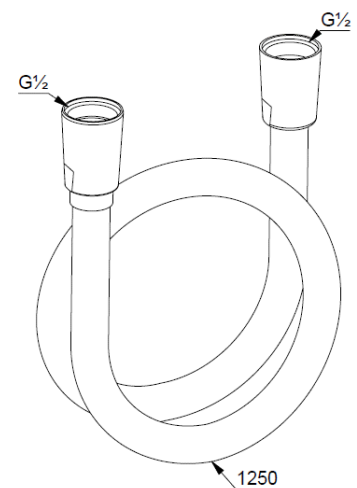

Technische Daten/ Technical Data

KLUDI SUPARAFLEX

Brauseschlauch

DN 15

Artikel- Nr.: 6107105-00

Oberfläche:

O5 chrom

Artikeltext

Hersteller KLUDI GmbH & Co. KG

Typ: KLUDI SUPARAFLEX

Brauseschlauch

Artikel- Nr.: 6107105-00

Brauseschlauch

kunststoffummantelt

mit Metalleffekt

mit konischen Müttern

verdrehicher

G1/2 x G1/2 x 1250mm

Produktabbildung/ Product picture

Maßzeichnung/ Dimensional drawing

Durchfluss/ Flow rate