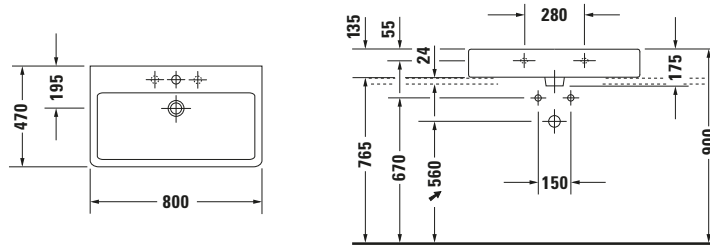

Waschtisch

Basis Angaben

Langbezeichnung	Duravit Vero Waschtisch 800 mm Weiß Hochglanz, Hahnlochbank, Anzahl Hahnlöcher pro Waschplatz: 1, Überlauf, Geschliffen – 0454800027
-----------------	--

Passende Produkte
Passende Artikel

	Push-open Ventil # 0050524600 Universal
	Push-open Ventil # 005052 Universal
	Designsiphon # 005036 Universal

Spezifikationen

Farbe	
Farbwert	Weiß
Innenfarbe	Weiß
Aussenfarbe	Weiß
Glanzgrad	Hochglanz
Glanzgrad Innen	Hochglanz
Glanzgrad Außen	Hochglanz
Überlauf	
Überlauf	✓
Waschplatz	
Anzahl Hahnlöcher pro Waschplatz	1
Material	
Material	Keramik

Beschreibungstexte

Ausschreibungstext	Duravit Vero Waschtisch Weiß Hochglanz 800 mm, Designer: Duravit, Sanitärkeramik, Aufsatz, Überlauf, Position Ablauf: Mitte, Geschliffen, Ablagefläche: Hahnlochbank, Anzahl Becken: 1, Beckenform: Rechteckig, Position Becken: Mitte, Position Hahnloch: Mitte, Weiß Hochglanz, Geeignet für Möbel, Hahnlochbank, CE-Kennzeichen-1: EN 14688, EAN Nr.: 4021534285875, Artikelgewicht: 20,9 kg, Beckenbreite: 730 mm, Beckentiefe: 310 mm, Abmessungen (Breite / Länge x Tiefe / Breite x Höhe): 800 x 470 x 175 mm, Artikel Nr.: 0454800027
--------------------	---

Features

Waschtisch	
Geschliffen	✓
Waschplatz	
Hahnlochbank	✓

Logistik

Artikelgewicht	20,9 kg
----------------	---------

Weitere Informationen finden Sie hier

<https://pro.duravit.de/p/0454800027>