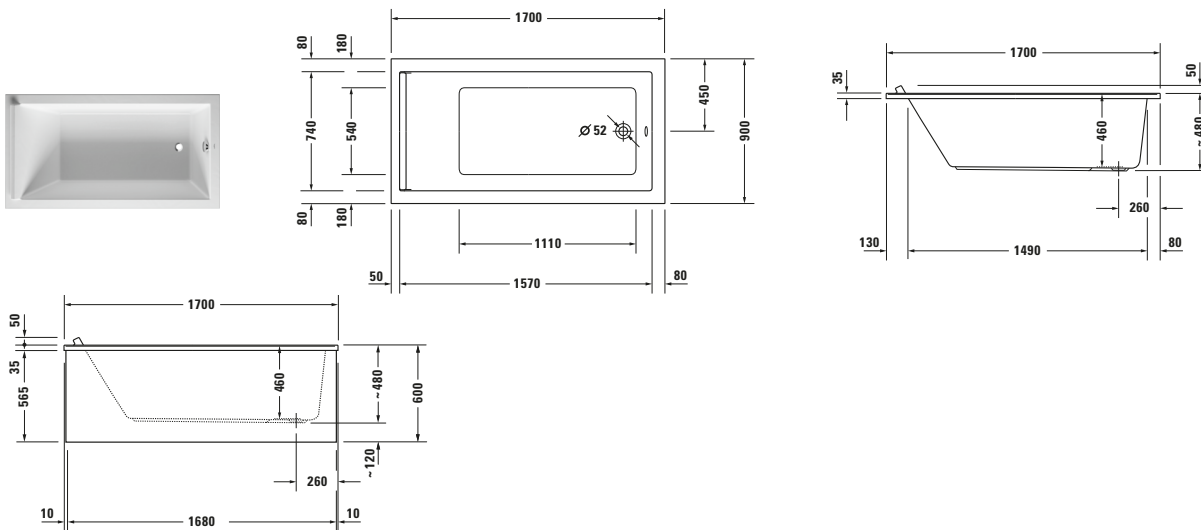

Badewanne

Basis Angaben	
Langbezeichnung	Duravit Starck Badewanne 1700x900 mm Weiß, Einbau, Material: Sanitäracryl, Rechteckig, Anzahl Rückenschrägen: 1, Position Ablauf: Fußende, Überlauf – 700337000000000

Logistik	
Artikelgewicht	32 kg

Passende Produkte	
Passende Artikel	
Passende Artikel finden Sie auf unserer Webseite.	

Weitere Informationen finden Sie hier

<https://pro.duravit.de/p/700337000000000>

Spezifikationen	
Montage	
Einbauart	Einbau
Position Rückenschräge	Variabel
Nutzinhalt	221 l
Material	
Material	Sanitäracryl
Farbe	
Farbwert	Weiß
Glanzgrad	Glänzend
Überlauf	
Überlaufart	Drehexcenter

Features	
Wannengriff möglich	✓

Vermaßung	
Breite / Länge	1700 mm
Tiefe / Breite	900 mm
Höhe	480 mm
Min. Höhe mit Füßen	605 mm
Höhe mit Wannenträger	610 mm

Beschreibungstexte	
Ausschreibungstext	Duravit Starck Badewanne Weiß 1700x900 mm, Designer: Philippe Starck, Form: Rechteckig, Sanitäracryl, Einbauart: Einbau, Wannerverkleidung möglich, Anzahl Rückenschrägen: 1, Position Rückenschräge: Variabel, Angeformte Nackenstütze, Überlauf, Überlaufart: Drehexcenter, Position Überlauf: Fußende, Position Ablauf: Fußende, Weiß, CE-Kennzeichen-1: EN 14516, EAN Nr.: 4021534894701, Artikelgewicht: 32 kg, Nutzinhalt: 221 l, Innentiefe: 460 mm, Abmessungen (Breite / Länge x Tiefe / Breite x Höhe): 1700 x 900 x 480 mm, Artikel Nr.: 700337000000000