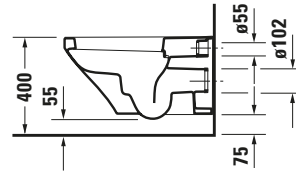

Wand WC

Basis Angaben

Langbezeichnung	Duravit DuraStyle Wand WC, 620 mm, Weiß Hochglanz, Tiefspüler, Spülrand: geschlossen, Inkl. verdeckte Befestigung, 4,5 l, Abgang: waagrecht – 2537090000
-----------------	--

Spezifikationen

Farbe	
Farbwert	Weiß
Innenfarbe	Weiß
Aussenfarbe	Weiß
Glanzgrad	Hochglanz
Glanzgrad Innen	Hochglanz
Glanzgrad Außen	Hochglanz
Spülung	
Spülform	Tiefspüler
Spülrand	geschlossen
Unified Water Label (UWL) Klasse	1
Große Spülwassermenge	4,5 l
Ablauf	
Abgang	waagrecht
Relevante Zertifikate	
Unified Water Label (UWL) Klasse	1

Lieferumfang

Montage	
Befestigung inklusive	Durafix

Logistik

Artikelgewicht	30,8 kg
----------------	---------

Passende Produkte

Passende Artikel	
	WC-Sitz # 006051 DuraStyle
	WC-Sitz # 006059 DuraStyle
	Befestigung # 0065000000 Universal
	Schallschutz-Set # 0050900000 Universal

Beschreibungstexte

Ausschreibungstext	Duravit DuraStyle Wand WC Weiß Hochglanz 620 mm, Designer: Matteo Thun & Antonio Rodriguez, Spülform: Tiefspüler, Spülrand: geschlossen, Sanitärkeramik, Wandhängend, Abgang: waagrecht, Große Spülwassermenge: 4,5 l, Befestigung inklusive: Durafix, Unified Water Label (UWL) Klasse: 1, CE-Kennzeichen-1: EN 997, EAN Nr.: 4021534854439, Artikelgewicht: 30,8 kg, Abmessungen (Breite / Länge x Tiefe / Breite x Höhe): 370 x 620 x 345 mm, Artikel Nr.: 2537090000
--------------------	--