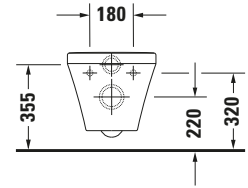

Wand WC

Basis Angaben

Langbezeichnung	Duravit DuraStyle Wand WC, 620 mm, Weiß Hochglanz, Tiefspüler, Spülrand: geschlossen, Inkl. verdeckte Befestigung, 4,5 l, Abgang: waagrecht – 2537090000
-----------------	--

Spezifikationen

Farbe	
Farbwert	Weiß
Innenfarbe	Weiß
Aussenfarbe	Weiß
Glanzgrad	Hochglanz
Glanzgrad Innen	Hochglanz
Glanzgrad Außen	Hochglanz
Spülung	
Spülform	Tiefspüler
Spülrand	geschlossen
Unified Water Label (UWL) Klasse	1
Große Spülwassermenge	4,5 l
Ablauf	
Abgang	waagrecht
Relevante Zertifikate	
Unified Water Label (UWL) Klasse	1

Beschreibungstexte

Ausschreibungstext	Duravit DuraStyle Wand WC Weiß Hochglanz 620 mm, Designer: Matteo Thun & Antonio Rodriguez, Spülform: Tiefspüler, Spülrand: geschlossen, Sanitärkeramik, Wandhängend, Abgang: waagrecht, Große Spülwassermenge: 4,5 l, Befestigung inklusive: Durafix, Unified Water Label (UWL) Klasse: 1, CE-Kennzeichen-1: EN 997, EAN Nr.: 4021534854439, Artikelgewicht: 30,8 kg, Abmessungen (Breite / Länge x Tiefe / Breite x Höhe): 370 x 620 x 345 mm, Artikel Nr.: 2537090000
--------------------	--