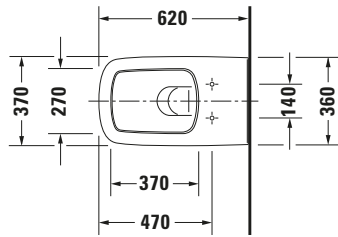

Wand WC

Basis Angaben

Langbezeichnung	Duravit DuraStyle Wand WC, 620 mm, Weiß Hochglanz, Tiefspüler, Spülrand: geschlossen, Inkl. verdeckte Befestigung, 4,5 l, Abgang: waagrecht – 2537090000
-----------------	--

Spezifikationen

Farbe	
Farbwert	Weiß
Innenfarbe	Weiß
Aussenfarbe	Weiß
Glanzgrad	Hochglanz
Glanzgrad Innen	Hochglanz
Glanzgrad Außen	Hochglanz
Spülung	
Spülform	Tiefspüler
Spülrand	geschlossen
Unified Water Label (UWL) Klasse	1
Große Spülwassermenge	4,5 l
Ablauf	
Abgang	waagrecht
Relevante Zertifikate	
Unified Water Label (UWL) Klasse	1

Beschreibungstexte

Ausschreibungstext	Duravit DuraStyle Wand WC Weiß Hochglanz 620 mm, Designer: Matteo Thun & Antonio Rodriguez, Spülform: Tiefspüler, Spülrand: geschlossen, Sanitärkeramik, Wandhängend, Abgang: waagrecht, Große Spülwassermenge: 4,5 l, Befestigung inklusive: Durafix, Unified Water Label (UWL) Klasse: 1, CE-Kennzeichen-1: EN 997, EAN Nr.: 4021534854439, Artikelgewicht: 30,8 kg, Abmessungen (Breite / Länge x Tiefe / Breite x Höhe): 370 x 620 x 345 mm, Artikel Nr.: 2537090000
--------------------	--