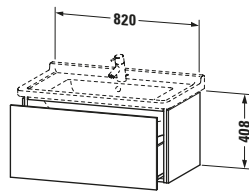

**Waschtischunterbau wandhängend**

Basis Angaben	
Langbezeichnung	Duravit L-Cube Waschtischunterbau wandhängend, Betongrau Matt, Rechteckig, Anzahl Auszüge: 1, Tip-on Technik – LC616500707

Spezifikationen	
Anzahl Auszüge	1
Für Anzahl Waschtische	1
Montagegrad	Montiert
Waschplatz	
Position Becken	Mitte
Montage	
Montageart	Montage unter Waschtisch / Wandhängend / Wandmontage
Farbe	
Farbwert	Betongrau
Glanzgrad	Matt
Front	
Farbwert Front	Betongrau
Glanzgrad Front	Matt
Korpus	
Glanzgrad Korpus	Matt
Material Korpus	Hochverdichtete Dreischicht-Holzspanplatte
Oberfläche Korpus	Dekor
Griff	
Ausführung Griff	Grifflos

Features	
Tip-on Technik	✓
Einrichtungssystem	Optional
Selbsteinzug mit Dämpfung	✓

Lieferumfang	
Montage	
Inkl. Befestigungsmaterial	✓
Technische Dokumentation	
Inkl. Montageanleitung	digital und gedruckt

Logistik	
Artikelgewicht	25 kg
Verkaufsverpackung	
Art Verkaufsverpackung	Karton
Menge / Verkaufsverpackung	1 Stk.
Ab Werk verpackt	✓
Breite Verkaufsverpackung inkl. Artikel	630 mm
Höhe Verkaufsverpackung inkl. Artikel	860 mm
Tiefe Verkaufsverpackung inkl. Artikel	565 mm
Gewicht Verkaufsverpackung inkl. Artikel	28,9 kg
Anzahl Packstücke	1

Vermaßung	
Breite / Länge	820 mm
Höhe	408 mm
Tiefe / Breite	469 mm
Min. Wandabstand	0 mm

Passende Produkte	
Passende Artikel	
	Raumsparsiphon # 005076 Universal
	Einrichtungssystem Set # UV0513 Universal
	Waschtisch # 030480 Starck 3
Notwendige Artikel	
	Raumsparsiphon # 005076 Universal
	Waschtisch # 030480 Starck 3