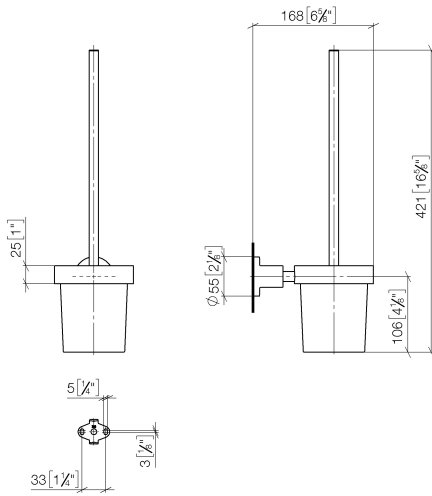

83 900 892 Produktversion ab 01.04.2024

- Glas aus Kristallglas, matt
- Bürstenkopf, mattschwarz
- Breite 110 mm
- Höhe 415 mm
- Ausladung 180 mm

	Messing gebürstet (23kt Gold)	83 900 892-28
	Chrom	83 900 892-00
	Chrom	83 900 892-0015
	Platin gebürstet	83 900 892-06
	Platin	83 900 892-08
	Weiß matt	83 900 892-10
	Dark Brass matt	83 900 892-16
	Dark Bronze matt	83 900 892-17
	Dark Chrome	83 900 892-19
	Light Gold gebürstet	83 900 892-27
	Schwarz matt	83 900 892-33
	Bronze gebürstet	83 900 892-42
	Champagne gebürstet (22kt Gold)	83 900 892-46
	Champagne (22kt Gold)	83 900 892-47
	Chrom gebürstet	83 900 892-93
	Dark Platin gebürstet	83 900 892-99

90 20 97 507
00-28

83 900 892 Produktversion ab 01.04.2024

mm [inches]

Ersatzteilstückliste

Nr.	Artikelnummer	Benennung	Verbaumenge	Lieferzeit
2	90 18 50 601 00 90	Bürstenkopf , mattschwarz -	1,00	2
4	08 17 20 634-28	Halter für Toilettenbürstengarnitur Ø 110 x 25 mm - Messing gebürstet (23kt Gold)	1,00	20
8	09 30 11 046 90	Unterlegscheibe Ø 10,5 -	1,00	2
11	05 17 20 739 00 90	Befestigungssatz 150 x 65 x 10 mm -	1,00	2
10	09 23 10 026 90	Befestigung Mutter M10 -	1,00	2
6	04 31 11 113 00 90	Befestigung Gewindestift M5 x 12 mm -	1,00	2
9	08 18 50 586 90	Rohr Ø 10 x 45 mm -	1,00	2
5	08 17 20 624-28	Hülse Ø 14 x 10 x 19,50 mm - Messing gebürstet (23kt Gold)	1,00	20
3	90 90 04 008 00 82	Glaseinsatz , matt -	1,00	2
1	90 20 97 507 00-28	Bürstengriff - Messing gebürstet (23kt Gold)	1,00	20
7	08 17 89 505-28	Halter universal 60 x 100 x 60 mm - Messing gebürstet (23kt Gold)	1,00	20