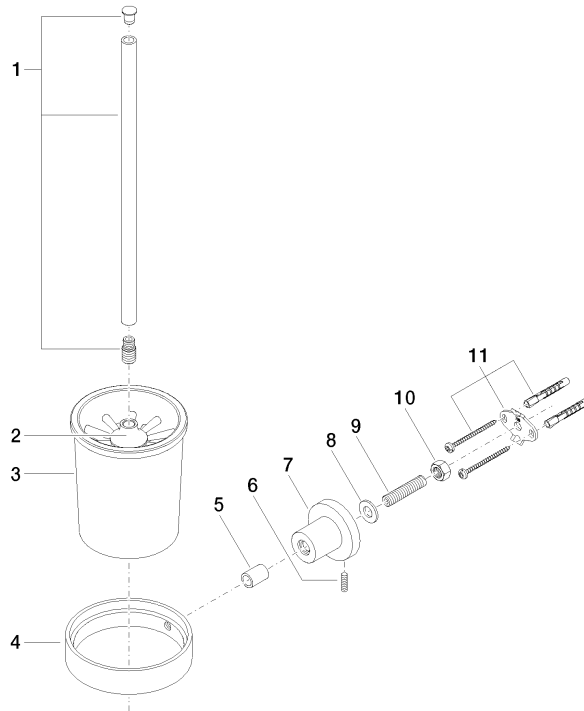

83 900 892 Produktversion ab 01.04.2024

- Glas aus Kristallglas, matt
- Bürstenkopf, mattschwarz
- Breite 110 mm
- Höhe 415 mm
- Ausladung 180 mm

	Messing gebürstet (23kt Gold)	83 900 892-28
	Chrom	83 900 892-00
	Chrom	83 900 892-0015
	Platin gebürstet	83 900 892-06
	Platin	83 900 892-08
	Weiß matt	83 900 892-10
	Dark Brass matt	83 900 892-16
	Dark Bronze matt	83 900 892-17
	Dark Chrome	83 900 892-19
	Light Gold gebürstet	83 900 892-27
	Schwarz matt	83 900 892-33
	Bronze gebürstet	83 900 892-42
	Champagne gebürstet (22kt Gold)	83 900 892-46
	Champagne (22kt Gold)	83 900 892-47
	Chrom gebürstet	83 900 892-93
	Dark Platin gebürstet	83 900 892-99

Empfohlenes Zubehör

Glaseinsatz , matt -

08 90 04 008
82

Empfohlenes Zubehör

Bürstenkopf , mattschwarz -

90 18 50 601
00 90

Empfohlenes Zubehör

Bürstengriff - Messing gebürstet (23kt Gold)

90 20 97 507
00-28

83 900 892 Produktversion ab 01.04.2024

mm [inches]

Ersatzteilstückliste

Nr.	Artikelnummer	Benennung	Verbaumenge	Lieferzeit
2	90 18 50 601 00 90	Bürstenkopf , mattschwarz -	1,00	2
4	08 17 20 634-28	Halter für Toilettenbürstengarnitur Ø 110 x 25 mm - Messing gebürstet (23kt Gold)	1,00	20
8	09 30 11 046 90	Unterlegscheibe Ø 10,5 -	1,00	2
11	05 17 20 739 00 90	Befestigungssatz 150 x 65 x 10 mm -	1,00	2
10	09 23 10 026 90	Befestigung Mutter M10 -	1,00	2
6	04 31 11 113 00 90	Befestigung Gewindestift M5 x 12 mm -	1,00	2
9	08 18 50 586 90	Rohr Ø 10 x 45 mm -	1,00	2
5	08 17 20 624-28	Hülse Ø 14 x 10 x 19,50 mm - Messing gebürstet (23kt Gold)	1,00	20
3	90 90 04 008 00 82	Glaseinsatz , matt -	1,00	2
1	90 20 97 507 00-28	Bürstengriff - Messing gebürstet (23kt Gold)	1,00	20
7	08 17 89 505-28	Halter universal 60 x 100 x 60 mm - Messing gebürstet (23kt Gold)	1,00	20