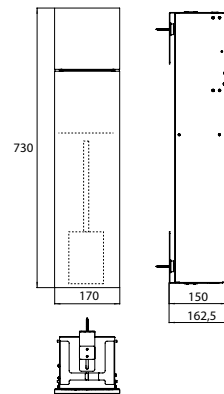

PRODUKTINFORMATION

WC-Modul - Unterputzmodell schwarz-matt

Art.-Nr.9755 514 01

mit Fächern für Reserverolle oder Feuchtpapierbox, WC-Papier und integrierter Toilettenbürstengarnitur. Türanschlag rechts.