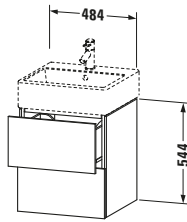

## Waschtischunterbau wandhängend

Basis Angaben	
Langbezeichnung	Duravit L-Cube Waschtischunterbau wandhängend, Nussbaum Matt, Rechteckig, Anzahl Schubkästen: 2, Tip-on Technik – LC627407979

Lieferumfang	
<b>Montage</b>	
Inkl. Befestigungsmaterial	✓
<b>Technische Dokumentation</b>	
Inkl. Montageanleitung	digital und gedruckt

Weitere Informationen finden Sie hier

<https://pro.duravit.de/p/LC627407979>

Spezifikationen	
Anzahl Schubkästen	2
Für Anzahl Waschtische	1
Montagegrad	Montiert
<b>Waschplatz</b>	
Position Becken	Mitte
<b>Montage</b>	
Montageart	Montage unter Waschtisch / Wandhängend / Wandmontage
<b>Farbe</b>	
Farbwert	Nussbaum
Glanzgrad	Matt
<b>Front</b>	
Farbwert Front	Nussbaum
Glanzgrad Front	Matt
<b>Korpus</b>	
Glanzgrad Korpus	Matt
Material Korpus	Hochverdichtete Dreischicht-Holzspanplatte
Oberfläche Korpus	Dekor
<b>Griff</b>	
Ausführung Griff	Grifflos

Features	
Tip-on Technik	✓
Selbsteinzug mit Dämpfung	✓

Logistik	
Artikelgewicht	23,1 kg
<b>Verkaufsverpackung</b>	
Art Verkaufsverpackung	Karton
Menge / Verkaufsverpackung	1 Stk.
Ab Werk verpackt	✓
Breite Verkaufsverpackung inkl. Artikel	540 mm
Höhe Verkaufsverpackung inkl. Artikel	1260 mm
Tiefe Verkaufsverpackung inkl. Artikel	510 mm
Gewicht Verkaufsverpackung inkl. Artikel	26,5 kg
Anzahl Packstücke	1

Vermaßung	
Breite / Länge	484 mm
Höhe	544 mm
Tiefe / Breite	459 mm
Min. Wandabstand	0 mm

Passende Produkte	
<b>Passende Artikel</b>	
	Waschtisch <b># 235050</b> Vero Air
	Raumsparsiphon <b># 005076</b> Universal
<b>Notwendige Artikel</b>	
	Waschtisch <b># 235050</b> Vero Air