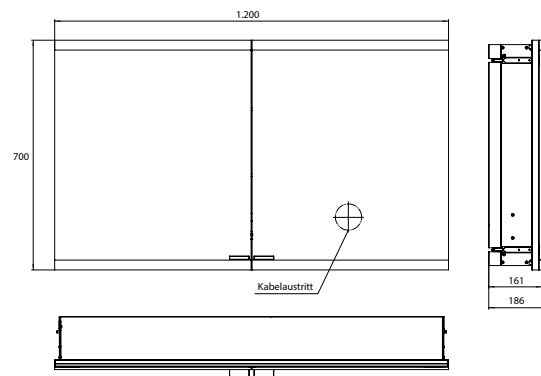

PRODUKTINFORMATION

Lichtspiegelschrank evo, 1.200 mm, 2 Türen, Unterputzmodell, IP 20 aluminium

Art.-Nr.9397 081 16

Stufenlose Lichtsteuerung An/Aus, Helligkeit und Lichtfarbe (2.700 bis 6.500 K) über drei integrierte Touchbedienfelder, Waagerechte LED-Beleuchtung, verspiegelte Rückwand, 2 stufenlos einstellbare Glasablagen, 2 Steckdosen, Höhe: 700 mm