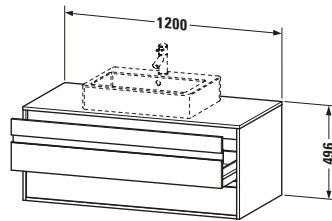

Konsolenwaschtischunterbau wandhängend

Basis Angaben	
Langbezeichnung	Duravit Ketho Konsolenwaschtischunterbau wandhängend, Weiß Hochglanz, Rechteckig, Anzahl Ausschnitte: 1, Anzahl Schubkästen: 2 – KT665602222

Features	
Selbsteinzug mit Dämpfung	✓
Siphonausschnitt	✓
Schürze	✓
Hahnlochbohrungen möglich	✓

Weitere Informationen finden Sie hier

<https://pro.duravit.de/p/KT665602222>

Spezifikationen	
Anzahl Ausschnitte	1
Anzahl Schubkästen	2
Für Anzahl Waschtische	1
Montagegrad	Montiert
Waschplatz	
Position Becken	Mitte
Montage	
Montageart	Wandhängend / Wandmontage
Farbe	
Farbwert	Weiß
Glanzgrad	Hochglanz
Front	
Farbwert Front	Weiß
Glanzgrad Front	Hochglanz
Korpus	
Glanzgrad Korpus	Hochglanz
Material Korpus	Hochverdichtete Dreischicht-Holzspanplatte
Oberfläche Korpus	Dekor
Konsole	
Farbwert Konsole	Weiß
Glanzgrad Konsole	Hochglanz
Material Konsole	Hochverdichtete Dreischicht-Holzspanplatte
Oberfläche Konsole	Dekor
Griff	
Ausführung Griff	Griffleiste
Anzahl Griffe	2
Farbwert Griff	Silber

Lieferumfang	
Inkl. Konsolenplatte	✓
Montage	
Inkl. Befestigungsmaterial	✓
Technische Dokumentation	
Inkl. Montageanleitung	digital und gedruckt

Logistik	
Artikelgewicht	44,5 kg
Verkaufsverpackung	
Art Verkaufsverpackung	Karton
Menge / Verkaufsverpackung	1 Stk.
Ab Werk verpackt	✓
Breite Verkaufsverpackung inkl. Artikel	612 mm
Höhe Verkaufsverpackung inkl. Artikel	1240 mm
Tiefe Verkaufsverpackung inkl. Artikel	547 mm
Gewicht Verkaufsverpackung inkl. Artikel	50 kg
Anzahl Packstücke	1

Vermaßung	
Breite / Länge	1200 mm
Höhe	496 mm
Tiefe / Breite	550 mm
Min. Wandabstand	0 mm

Passende Produkte	
Passende Artikel	
	Raumsparsiphon # 005076 Universal