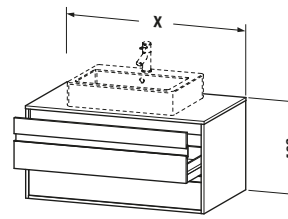

Konsolenwaschtischunterbau wandhängend

Basis Angaben	
Langbezeichnung	Duravit Ketho Konsolenwaschtischunterbau wandhängend, Weiß Hochglanz, Rechteckig, Anzahl Ausschnitte: 1, Anzahl Schubkästen: 2 – KT665602222

Features	
Selbsteinzug mit Dämpfung	✓
Siphonausschnitt	✓
Schürze	✓
Hahnlochbohrungen möglich	✓

Weitere Informationen finden Sie hier

<https://pro.duravit.de/p/KT665602222>

Spezifikationen	
Anzahl Ausschnitte	1
Anzahl Schubkästen	2
Für Anzahl Waschtische	1
Montagegrad	Montiert
Waschplatz	
Position Becken	Mitte
Montage	
Montageart	Wandhängend / Wandmontage
Farbe	
Farbwert	Weiß
Glanzgrad	Hochglanz
Front	
Farbwert Front	Weiß
Glanzgrad Front	Hochglanz
Korpus	
Glanzgrad Korpus	Hochglanz
Material Korpus	Hochverdichtete Dreischicht-Holzspanplatte
Oberfläche Korpus	Dekor
Konsole	
Farbwert Konsole	Weiß
Glanzgrad Konsole	Hochglanz
Material Konsole	Hochverdichtete Dreischicht-Holzspanplatte
Oberfläche Konsole	Dekor
Griff	
Ausführung Griff	Griffleiste
Anzahl Griffe	2
Farbwert Griff	Silber

Lieferumfang	
Inkl. Konsolenplatte	✓
Montage	
Inkl. Befestigungsmaterial	✓
Technische Dokumentation	
Inkl. Montageanleitung	digital und gedruckt

Logistik	
Artikelgewicht	44,5 kg
Verkaufsverpackung	
Art Verkaufsverpackung	Karton
Menge / Verkaufsverpackung	1 Stk.
Ab Werk verpackt	✓
Breite Verkaufsverpackung inkl. Artikel	612 mm
Höhe Verkaufsverpackung inkl. Artikel	1240 mm
Tiefe Verkaufsverpackung inkl. Artikel	547 mm
Gewicht Verkaufsverpackung inkl. Artikel	50 kg
Anzahl Packstücke	1

Vermaßung	
Breite / Länge	1200 mm
Höhe	496 mm
Tiefe / Breite	550 mm
Min. Wandabstand	0 mm

Passende Produkte	
Passende Artikel	
	Raumsparsiphon # 005076 Universal