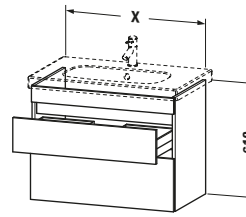

## Waschtischunterbau wandhängend

Basis Angaben	
Langbezeichnung	Duravit DuraStyle Waschtischunterbau wandhängend, Leinen Matt, Rechteckig, Anzahl Schubkästen: 2 – DS648607518

Spezifikationen	
Anzahl Schubkästen	2
Für Anzahl Waschtische	1
Montagegrad	Montiert
Waschplatz	
Position Becken	Mitte
Montage	
Montageart	Montage unter Waschtisch / Wandhängend / Wandmontage
Farbe	
Farbwert	Leinen
Glanzgrad	Matt
Front	
Farbwert Front	Leinen
Glanzgrad Front	Matt
Korpus	
Glanzgrad Korpus	Matt
Material Korpus	Hochverdichtete Dreischicht-Holzspanplatte
Oberfläche Korpus	Dekor
Griff	
Ausführung Griff	Grifflos

Features	
Inneneinteilung	Optional
Selbsteinzug mit Dämpfung	✓
Siphonausschnitt	✓
Schürze	✓

Lieferumfang	
Montage	
Inkl. Befestigungsmaterial	✓
Technische Dokumentation	
Inkl. Montageanleitung	digital und gedruckt

Vermaßung	
Breite / Länge	1150 mm
Höhe	610 mm
Tiefe / Breite	453 mm
Min. Wandabstand	0 mm

Passende Produkte	
Passende Artikel	
	Inneneinteilung # UV9845 Universal
	Doppelwaschtisch # 034812 D-Code
Notwendige Artikel	
	Doppelwaschtisch # 034812 D-Code