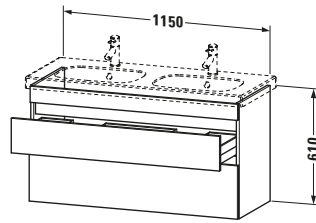

## Waschtischunterbau wandhängend

Basis Angaben	
Langbezeichnung	Duravit DuraStyle Waschtischunterbau wandhängend, Leinen Matt, Rechteckig, Anzahl Schubkästen: 2 – DS648607518

Spezifikationen	
Anzahl Schubkästen	2
Für Anzahl Waschtische	1
Montagegrad	Montiert
Waschplatz	
Position Becken	Mitte
Montage	
Montageart	Montage unter Waschtisch / Wandhängend / Wandmontage
Farbe	
Farbwert	Leinen
Glanzgrad	Matt
Front	
Farbwert Front	Leinen
Glanzgrad Front	Matt
Korpus	
Glanzgrad Korpus	Matt
Material Korpus	Hochverdichtete Dreischicht-Holzspanplatte
Oberfläche Korpus	Dekor
Griff	
Ausführung Griff	Grifflos

Features	
Inneneinteilung	Optional
Selbsteinzug mit Dämpfung	✓
Siphonausschnitt	✓
Schürze	✓

Lieferumfang	
Montage	
Inkl. Befestigungsmaterial	✓
Technische Dokumentation	
Inkl. Montageanleitung	digital und gedruckt

Vermaßung	
Breite / Länge	1150 mm
Höhe	610 mm
Tiefe / Breite	453 mm
Min. Wandabstand	0 mm

Passende Produkte	
Passende Artikel	
	Inneneinteilung # UV9845 Universal
	Doppelwaschtisch # 034812 D-Code
Notwendige Artikel	
	Doppelwaschtisch # 034812 D-Code