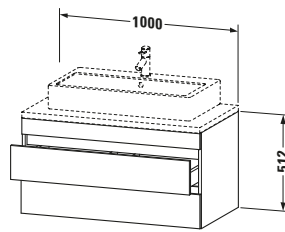

Konsolenwaschtischunterbau wandhängend

Basis Angaben	
Langbezeichnung	Duravit DuraStyle Konsolenwaschtischunterbau wandhängend, Leinen Matt, Rechteckig, Anzahl Schubkästen: 2 – DS531907543

Lieferumfang	
Montage	
Inkl. Befestigungsmaterial	✓
Technische Dokumentation	
Inkl. Montageanleitung	digital und gedruckt

Passende Produkte	
Passende Artikel	
	Raumsparsiphon # 005076 Universal
	Inneneinteilung # UV9846 Universal

Spezifikationen	
Anzahl Schubkästen	2
Für Anzahl Waschtische	1
Montagegrad	Montiert
Waschplatz	
Position Becken	Mitte
Montage	
Montageart	Konsolenmontage / Wandhängend / Wandmontage
Farbe	
Farbwert	Leinen
Glanzgrad	Matt
Front	
Farbwert Front	Leinen
Glanzgrad Front	Matt
Korpus	
Glanzgrad Korpus	Matt
Material Korpus	Hochverdichtete Dreischicht-Holzspanplatte
Oberfläche Korpus	Dekor
Griff	
Ausführung Griff	Grifflos

Logistik	
Artikelgewicht	27,5 kg
Verkaufsverpackung	
Art Verkaufsverpackung	Karton
Menge / Verkaufsverpackung	1 Stk.
Ab Werk verpackt	✓
Breite Verkaufsverpackung inkl. Artikel	670 mm
Höhe Verkaufsverpackung inkl. Artikel	1070 mm
Tiefe Verkaufsverpackung inkl. Artikel	630 mm
Gewicht Verkaufsverpackung inkl. Artikel	34,5 kg
Anzahl Packstücke	1

Vermaßung	
Breite / Länge	1000 mm
Höhe	512 mm
Tiefe / Breite	548 mm
Min. Wandabstand	20 mm

Notwendige Artikel	
	Konsole # DS103C DuraStyle
	Konsole # DS107C DuraStyle
	Konsole # DS102C DuraStyle
	Konsole # DS106C DuraStyle