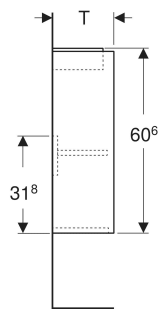

Geberit Renova Compact Unterschrank für Handwaschbecken, mit einer Tür, verkürzte Ausladung

EIGENSCHAFTEN

- Holz aus nachhaltiger Forstwirtschaft mit zertifizierter Herkunft
- Wandhängend
- Verkürzte Ausladung
- Mit einer Tür
- Anschlagseite links oder rechts
- Griffmulde zum Öffnen
- Tür mit Dämpfungsmechanismus
- Mit einem versetzbaren Einlegeboden

- Seidenmatte Oberflächen mit Anti-Fingerabdruck-Beschichtung
- Feuchtigkeitsbeständig
- Vormontiert geliefert

TECHNISCHE DATEN

Werkstoff

Hochverdichtete Dreischicht-Holzspanplatte

LIEFERUMFANG

- Unterschrank für Handwaschbecken
- Einlegeboden
- Befestigungsmaterial

ZUBEHÖR

- Geberit Magnethalter
- Geberit Set Füße schmal

Art.-Nr.	Farbe / Oberfläche	B cm	B1 cm	B2 cm	Breite Waschtisch cm	H cm	T cm	T1 cm	Tür	VF1 St.
504.082.JK.1 Neu	lava / lackiert seidenmatt	45.7	40.3	42.5	50	60.6	22.7	19.2	Anschlag links oder rechts	1