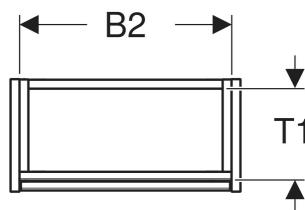

Geberit Renova Compact Unterschrank für Handwaschbecken, mit einer Tür, verkürzte Ausladung

EIGENSCHAFTEN

- Holz aus nachhaltiger Forstwirtschaft mit zertifizierter Herkunft
- Wandhängend
- Verkürzte Ausladung
- Mit einer Tür
- Anschlagseite links oder rechts
- Griffmulde zum Öffnen
- Tür mit Dämpfungsmechanismus
- Mit einem versetzbaren Einlegeboden

- Seidenmatte Oberflächen mit Anti-Fingerabdruck-Beschichtung
- Feuchtigkeitsbeständig
- Vormontiert geliefert

TECHNISCHE DATEN

Werkstoff

Hochverdichtete Dreischicht-Holzspanplatte

LIEFERUMFANG

- Unterschrank für Handwaschbecken
- Einlegeboden
- Befestigungsmaterial

ZUBEHÖR

- Geberit Magnethalter
- Geberit Set Füße schmal

Art.-Nr.	Farbe / Oberfläche	B cm	B1 cm	B2 cm	Breite Waschtisch cm	H cm	T cm	T1 cm	Tür	VF1 St.
504.082.JK.1 Neu	lava / lackiert seidenmatt	45.7	40.3	42.5	50	60.6	22.7	19.2	Anschlag links oder rechts	1