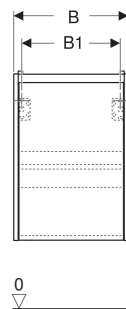

Geberit Renova Compact Unterschrank für Handwaschbecken, mit einer Tür, verkürzte Ausladung

EIGENSCHAFTEN

- Holz aus nachhaltiger Forstwirtschaft mit zertifizierter Herkunft
- Wandhängend
- Verkürzte Ausladung
- Mit einer Tür
- Anschlagseite links oder rechts
- Griffmulde zum Öffnen
- Tür mit Dämpfungsmechanismus
- Mit einem versetzbaren Einlegeboden

- Seidenmatte Oberflächen mit Anti-Fingerabdruck-Beschichtung
- Feuchtigkeitsbeständig
- Vormontiert geliefert

TECHNISCHE DATEN

Werkstoff

Hochverdichtete Dreischicht-Holzspanplatte

LIEFERUMFANG

- Unterschrank für Handwaschbecken
- Einlegeboden
- Befestigungsmaterial

ZUBEHÖR

- Geberit Magnethalter
- Geberit Set Füße schmal

Art.-Nr.	Farbe / Oberfläche	B cm	B1 cm	B2 cm	Breite Waschtisch cm	H cm	T cm	T1 cm	Tür	VF1 St.
504.082.JK.1 Neu	lava / lackiert seidenmatt	45.7	40.3	42.5	50	60.6	22.7	19.2	Anschlag links oder rechts	1