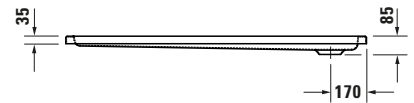

Duschwanne

Basis Angaben	
Langbezeichnung	Duravit D-Code Duschwanne 1400x900 mm Weiß, Material: Sanitäracryl – 720260000000001

Spezifikationen	
Farbe	
Farbwert	Weiß
Glanzgrad	Glänzend
Material	
Material	Sanitäracryl

Vermaßung	
Breite / Länge	1400 mm
Tiefe / Breite	900 mm

Logistik	
Artikelgewicht	25,5 kg

Passende Produkte	
Passende Artikel	
	Wannenanker # 790103000000000 Universal
	Schallschutz-Set # 791369000000000 Universal
	Duschwannenablauf # 791260000001000 D-Code
	Wandprofil # 790126000000000 Universal
	Fußgestell # 790100000000000 Universal

Beschreibungstexte	
Ausschreibungstext	Duravit D-Code Duschwanne Weiß, Designer: sieger de- sign, Sanitäracryl, CE- Kennzeichen-1: EN 14527, EAN Nr.: 4063382159359, Arti- kelgewicht: 25,5 kg, Abmessungen (Brei- te / Länge x Tiefe / Breite x Höhe): 1400 x 900 x 85 mm, Antislip, Artikel Nr.: 720260000000001, Passende Artikel: Wannenanker, Schall- schutz-Set, Dusch- wannenablauf, Wand- profil, Fußgestell; Arti- kel Nr.: 790103000000000, 791369000000000, 791260000001000, 790126000000000, 790100000000000; Modell Nr.: 790103, 791369, 791260, 790126, 790100