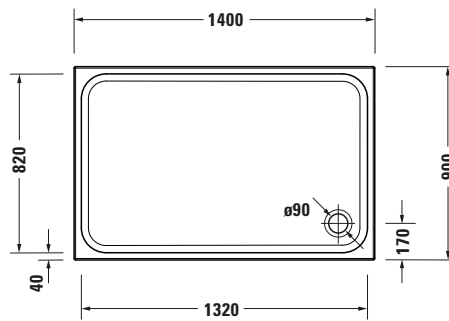

Duschwanne

Basis Angaben	
Langbezeichnung	Duravit D-Code Duschwanne 1400x900 mm Weiß, Material: Sanitäracryl – 720260000000001

Spezifikationen	
Farbe	
Farbwert	Weiß
Glanzgrad	Glänzend
Material	
Material	Sanitäracryl

Vermaßung	
Breite / Länge	1400 mm
Tiefe / Breite	900 mm

Logistik	
Artikelgewicht	25,5 kg

Passende Produkte	
Passende Artikel	
	Wannenanker # 790103000000000 Universal
	Schallschutz-Set # 791369000000000 Universal
	Duschwannenablauf # 791260000001000 D-Code
	Wandprofil # 790126000000000 Universal
	Fußgestell # 790100000000000 Universal

Beschreibungstexte	
Ausschreibungstext	Duravit D-Code Duschwanne Weiß, Designer: sieger de- sign, Sanitäracryl, CE- Kennzeichen-1: EN 14527, EAN Nr.: 4063382159359, Arti- kelgewicht: 25,5 kg, Abmessungen (Brei- te / Länge x Tiefe / Breite x Höhe): 1400 x 900 x 85 mm, Antislip, Artikel Nr.: 720260000000001, Passende Artikel: Wannenanker, Schall- schutz-Set, Dusch- wannenablauf, Wand- profil, Fußgestell; Arti- kel Nr.: 790103000000000, 791369000000000, 791260000001000, 790126000000000, 790100000000000; Modell Nr.: 790103, 791369, 791260, 790126, 790100