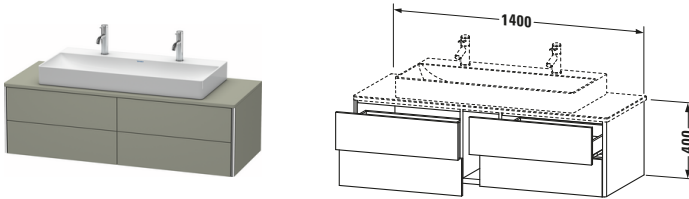

Konsolenwaschtischunterbau wandhängend

Basis Angaben	
Langbezeichnung	Duravit XSquare Konsolenwaschtischunterbau wandhängend, Stein Grau Seidenmatt, Rechteckig, Anzahl Ausschnitte: 1, Anzahl Schubkästen: 4, Tip-on Technik – XS4915M9292

Spezifikationen	
Anzahl Ausschnitte	1
Anzahl Schubkästen	4
Für Anzahl Waschtische	1
Montagegrad	Montiert

Waschplatz	
Position Becken	Mitte

Montage	
Montageart	Wandhängend / Wandmontage

Farbe	
Farbwert	Stein Grau
Glanzgrad	Seidenmatt

Features	
Tip-on Technik	✓
Einrichtungssystem	Optional
Selbsteinzug mit Dämpfung	✓
Siphonausschnitt	✓
Schürze	✓

Lieferumfang	
Montage	
Inkl. Befestigungsmaterial	✓
Technische Dokumentation	
Inkl. Montageanleitung	digital und gedruckt

Vermaßung	
Breite / Länge	1400 mm
Höhe	400 mm
Tiefe / Breite	548 mm
Min. Wandabstand	0 mm

Passende Produkte

Passende Artikel	
	Einrichtungssystem Set # UV0511 Universal
	Raumsparsiphon # 005076 Universal
	Konsole # XS060G XSquare
	Konsole # XS061G XSquare
Notwendige Artikel	
	Konsole # XS060G XSquare
	Konsole # XS061G XSquare